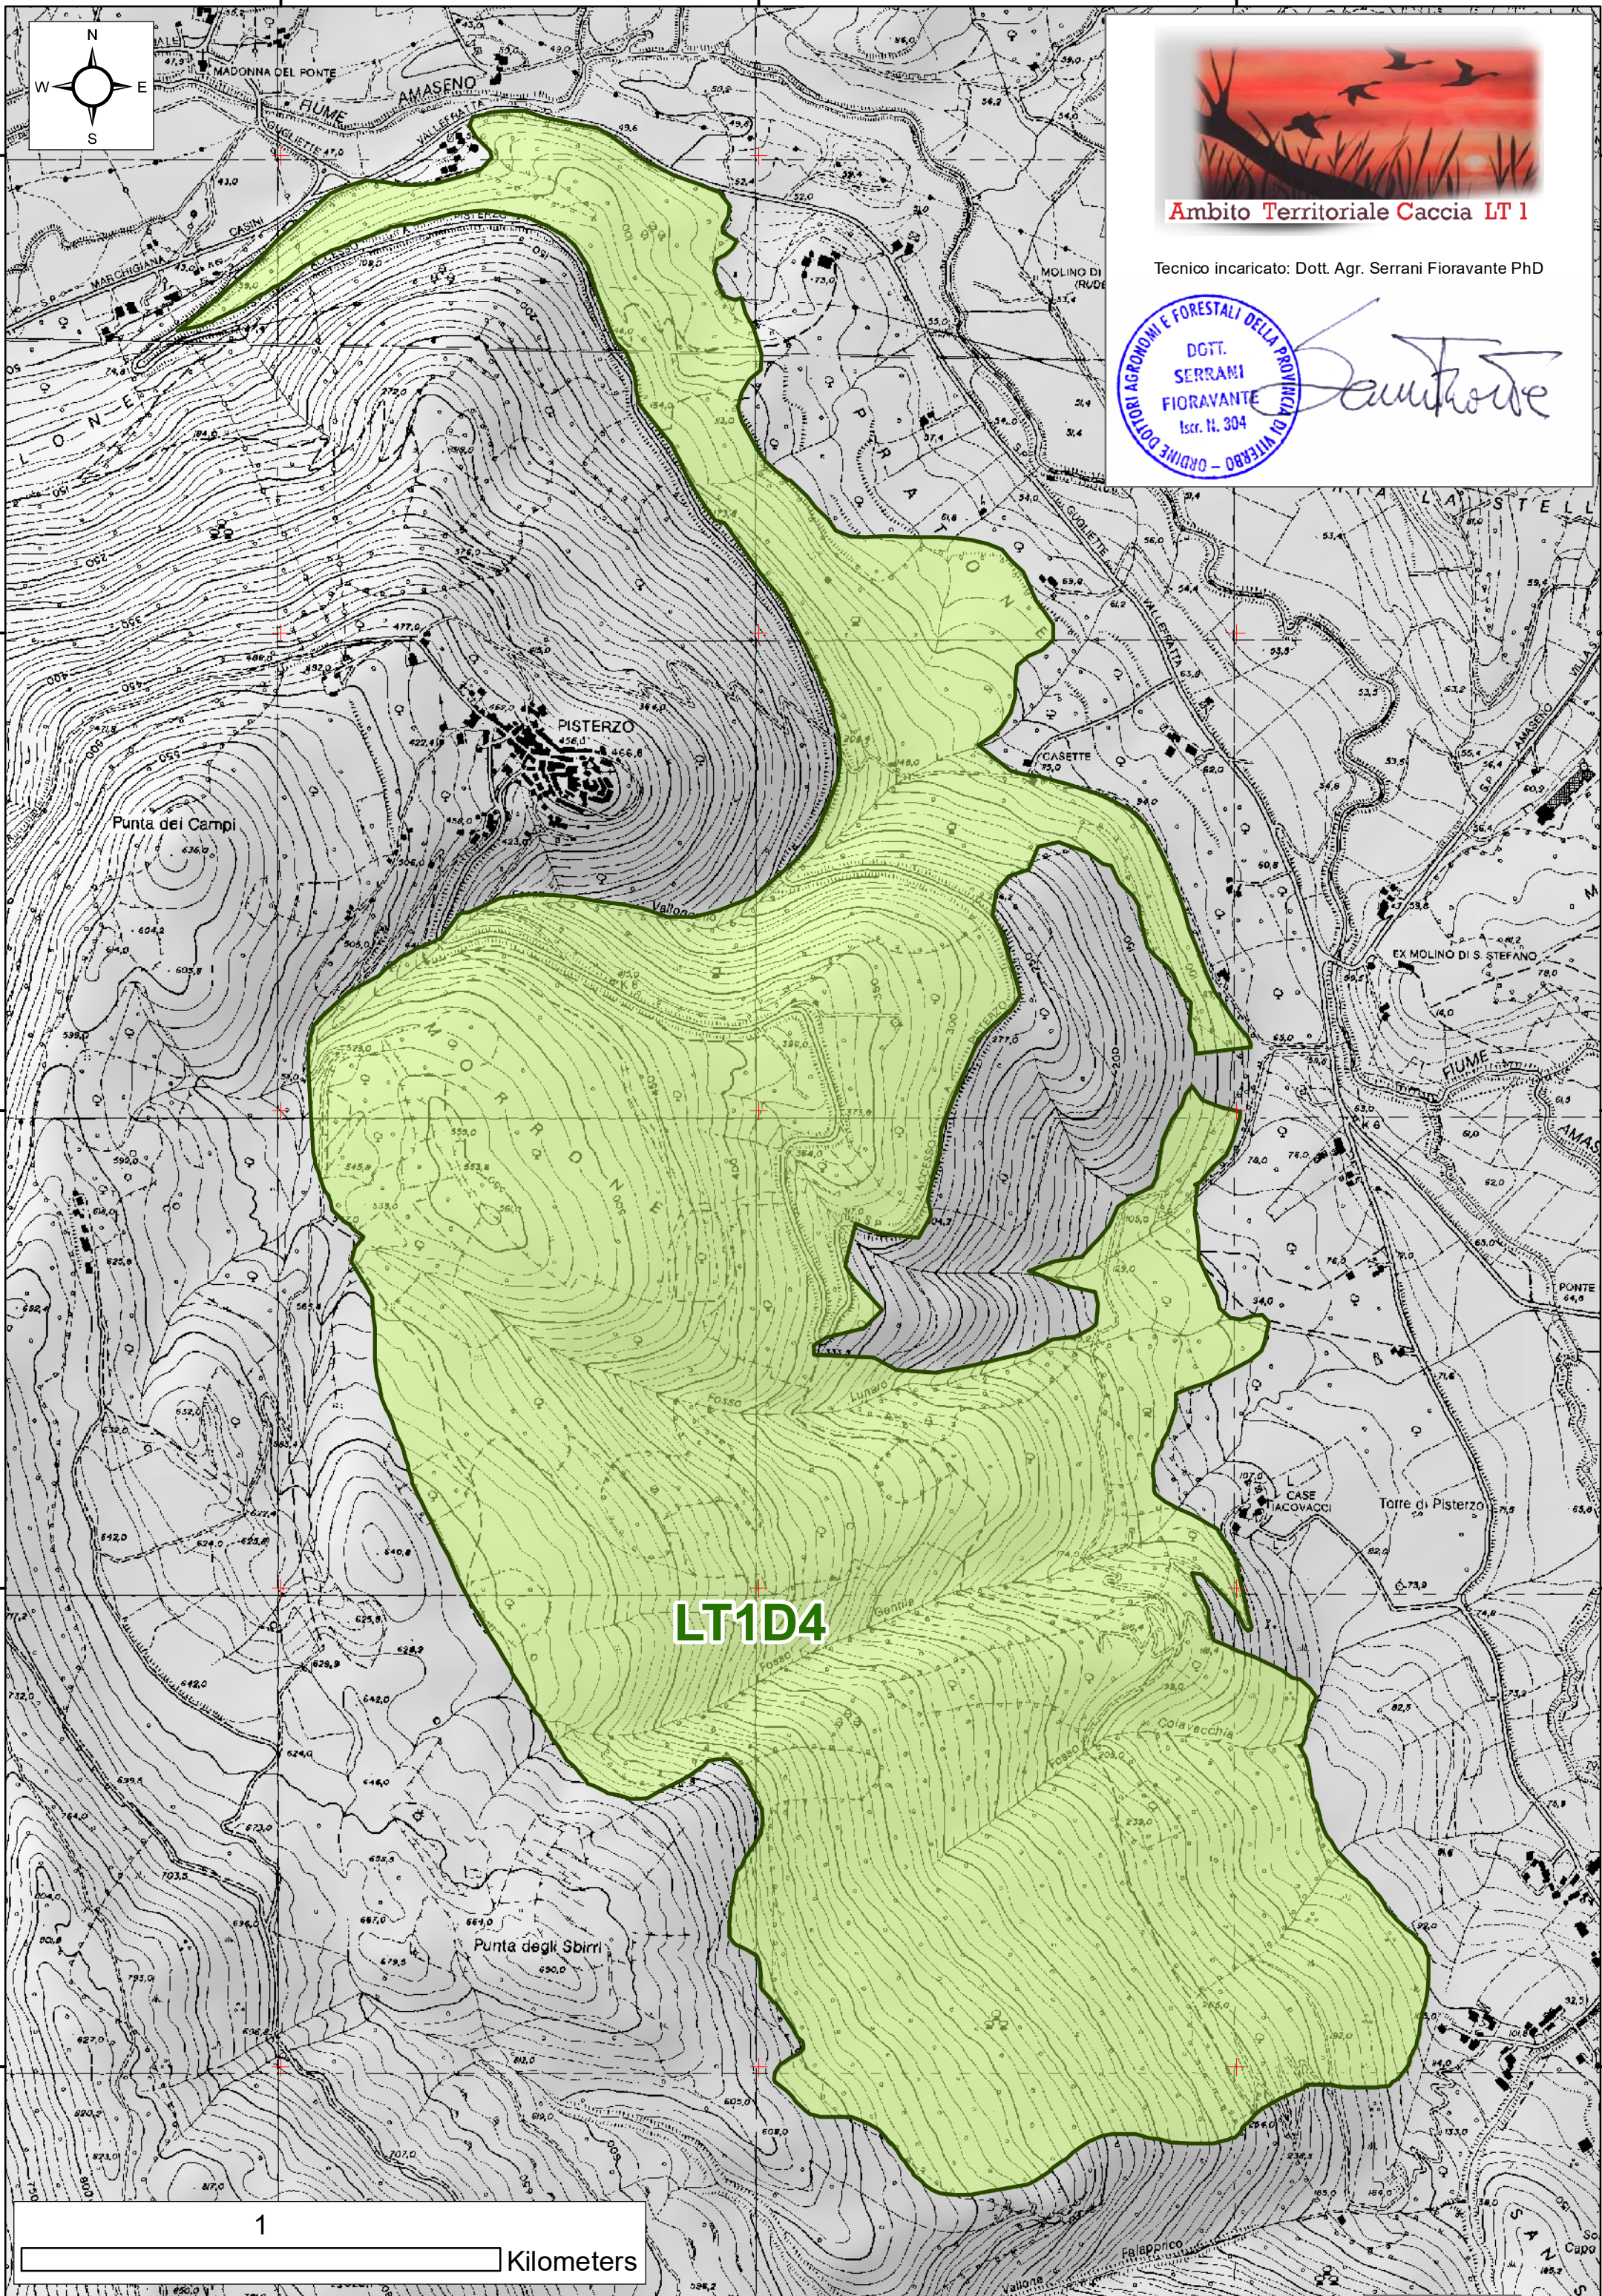

Ambito Territoriale Caccia LT 1

Tecnico incaricato: Dott. Agr. Serrani Fioravante PhD

LT1D4