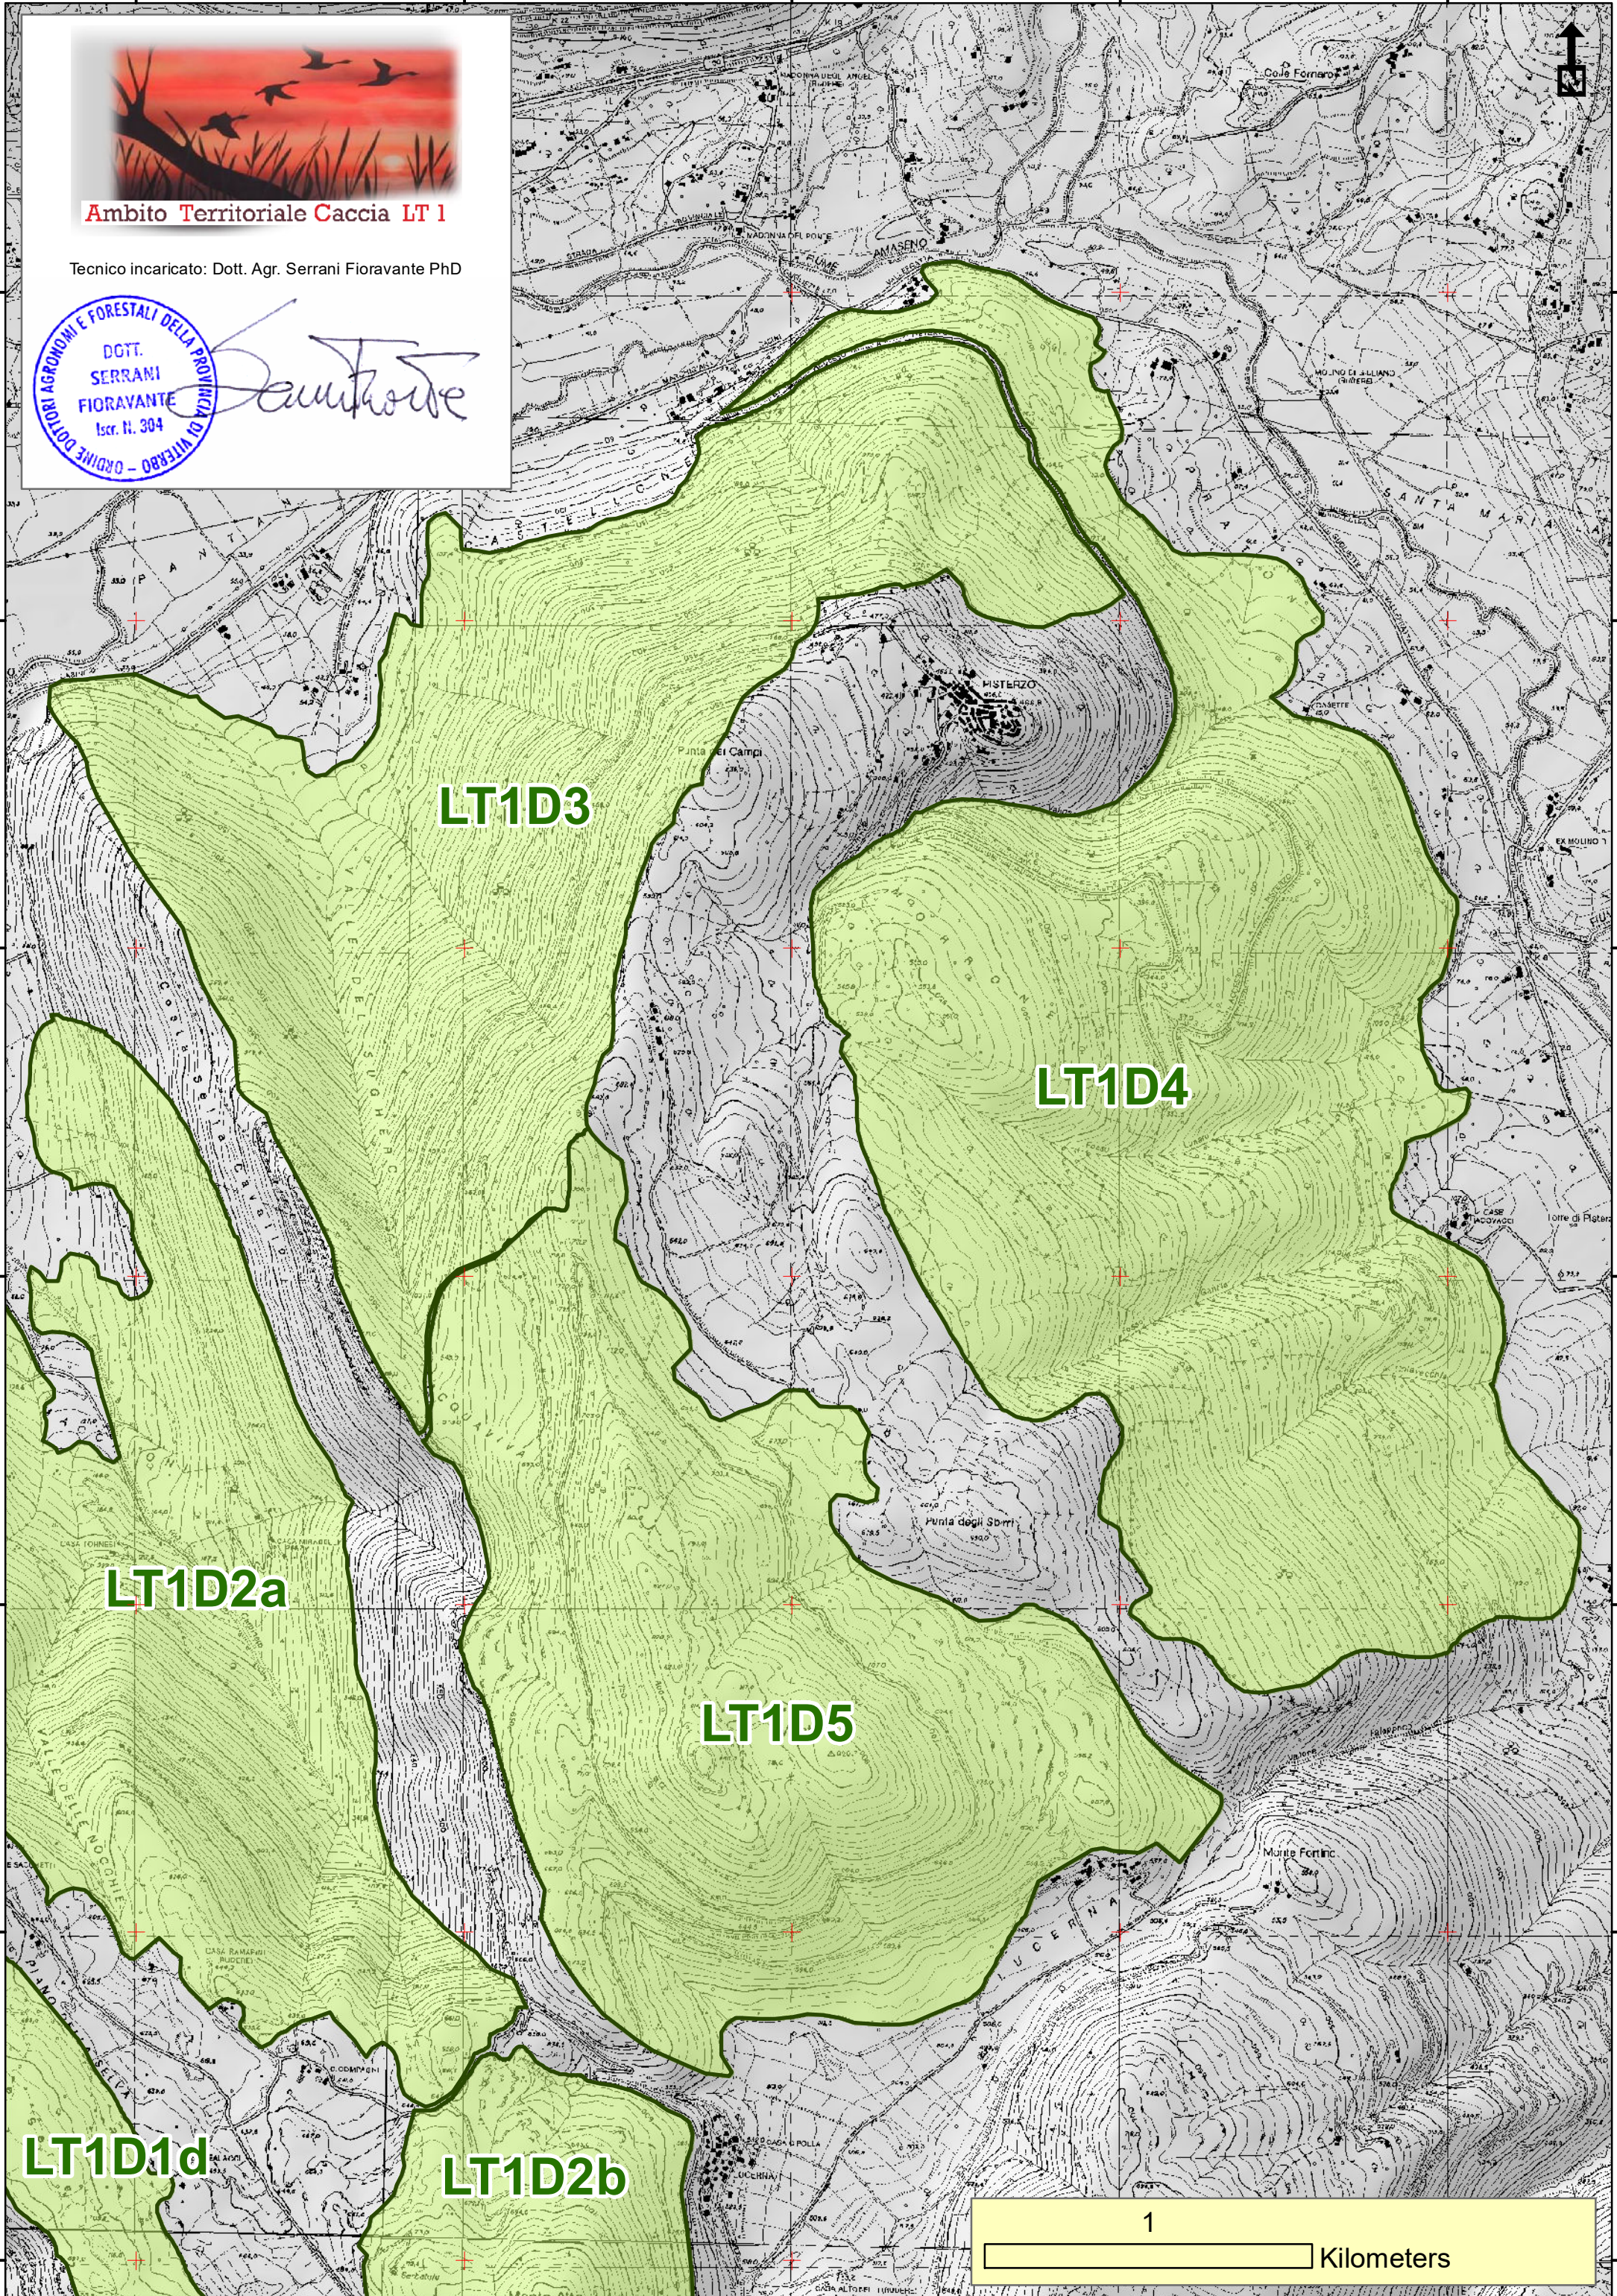

353000

354000

355000

356000

357000

Ambito Territoriale Caccia LT 1

Tecnico incaricato: Dott. Agr. Serrani Fioravante PhD

4596000
4595000
4594000
4593000
4592000
4591000
4590000

4596000
4595000
4594000
4593000
4592000
4591000
4590000

LT1D3

LT1D4

LT1D2a

LT1D5

LT1D1d

LT1D2b

1

Kilometers

353000

354000

355000

356000

357000

CGS WGS84 UTM33N