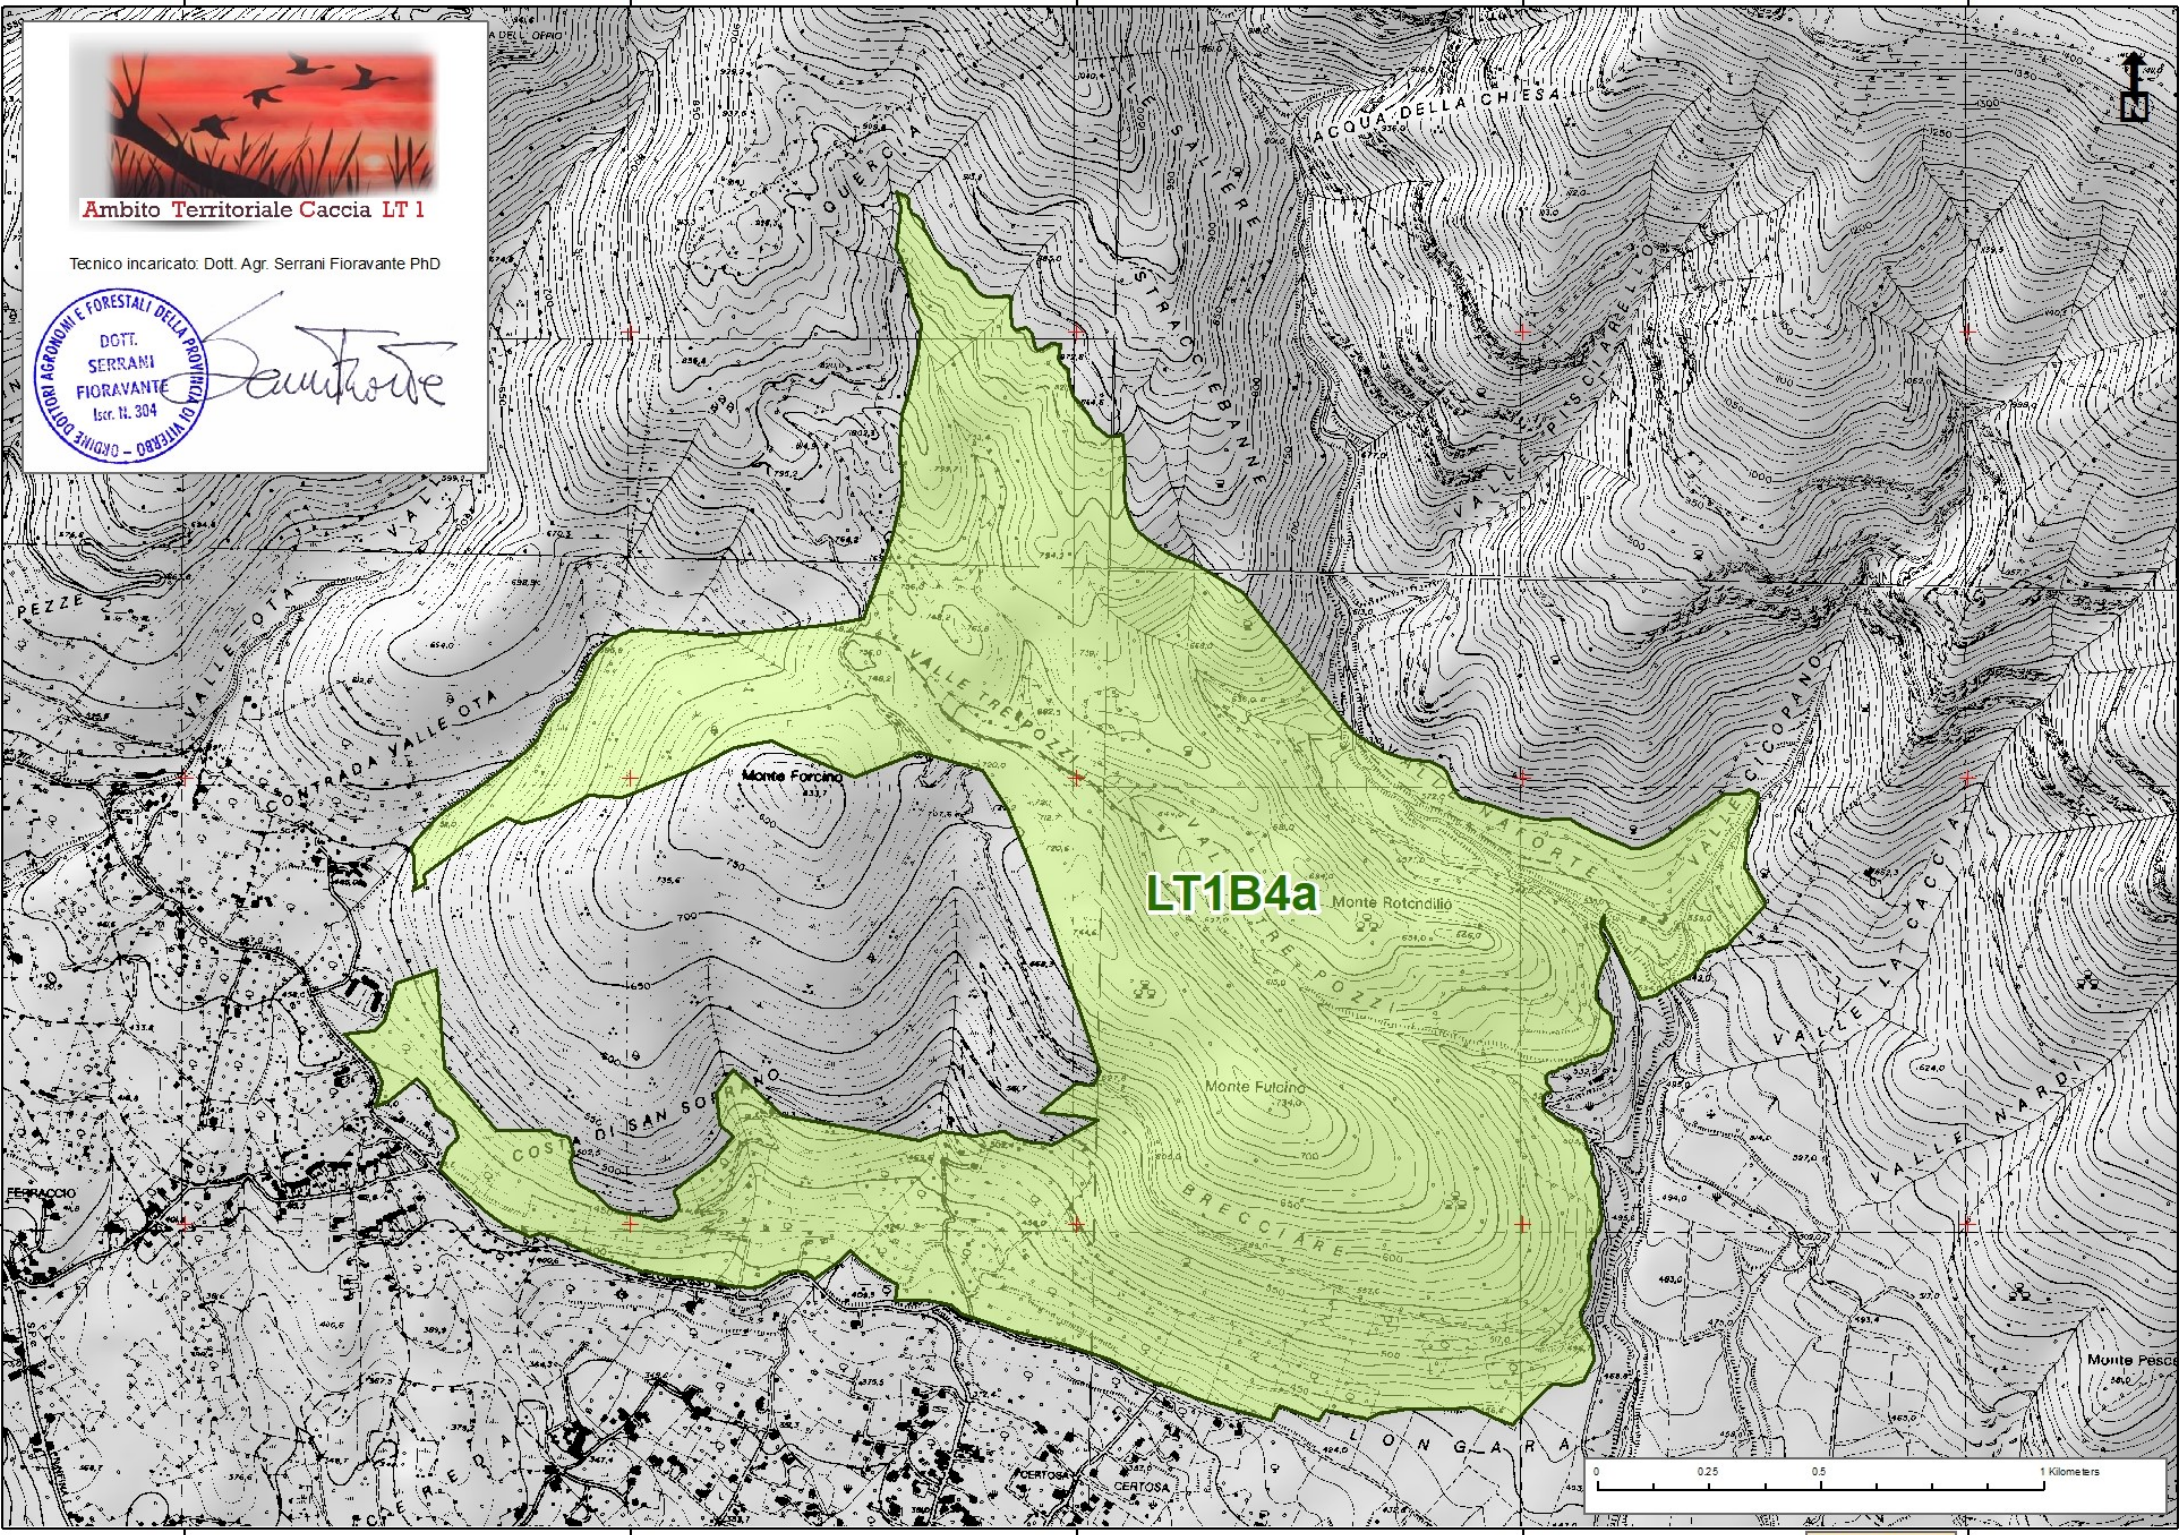

Ambito Territoriale Caccia LT 1

Tecnico incaricato: Dott. Agr. Serrani Fioravante PhD

Fioravante Serrani

LT1B4a