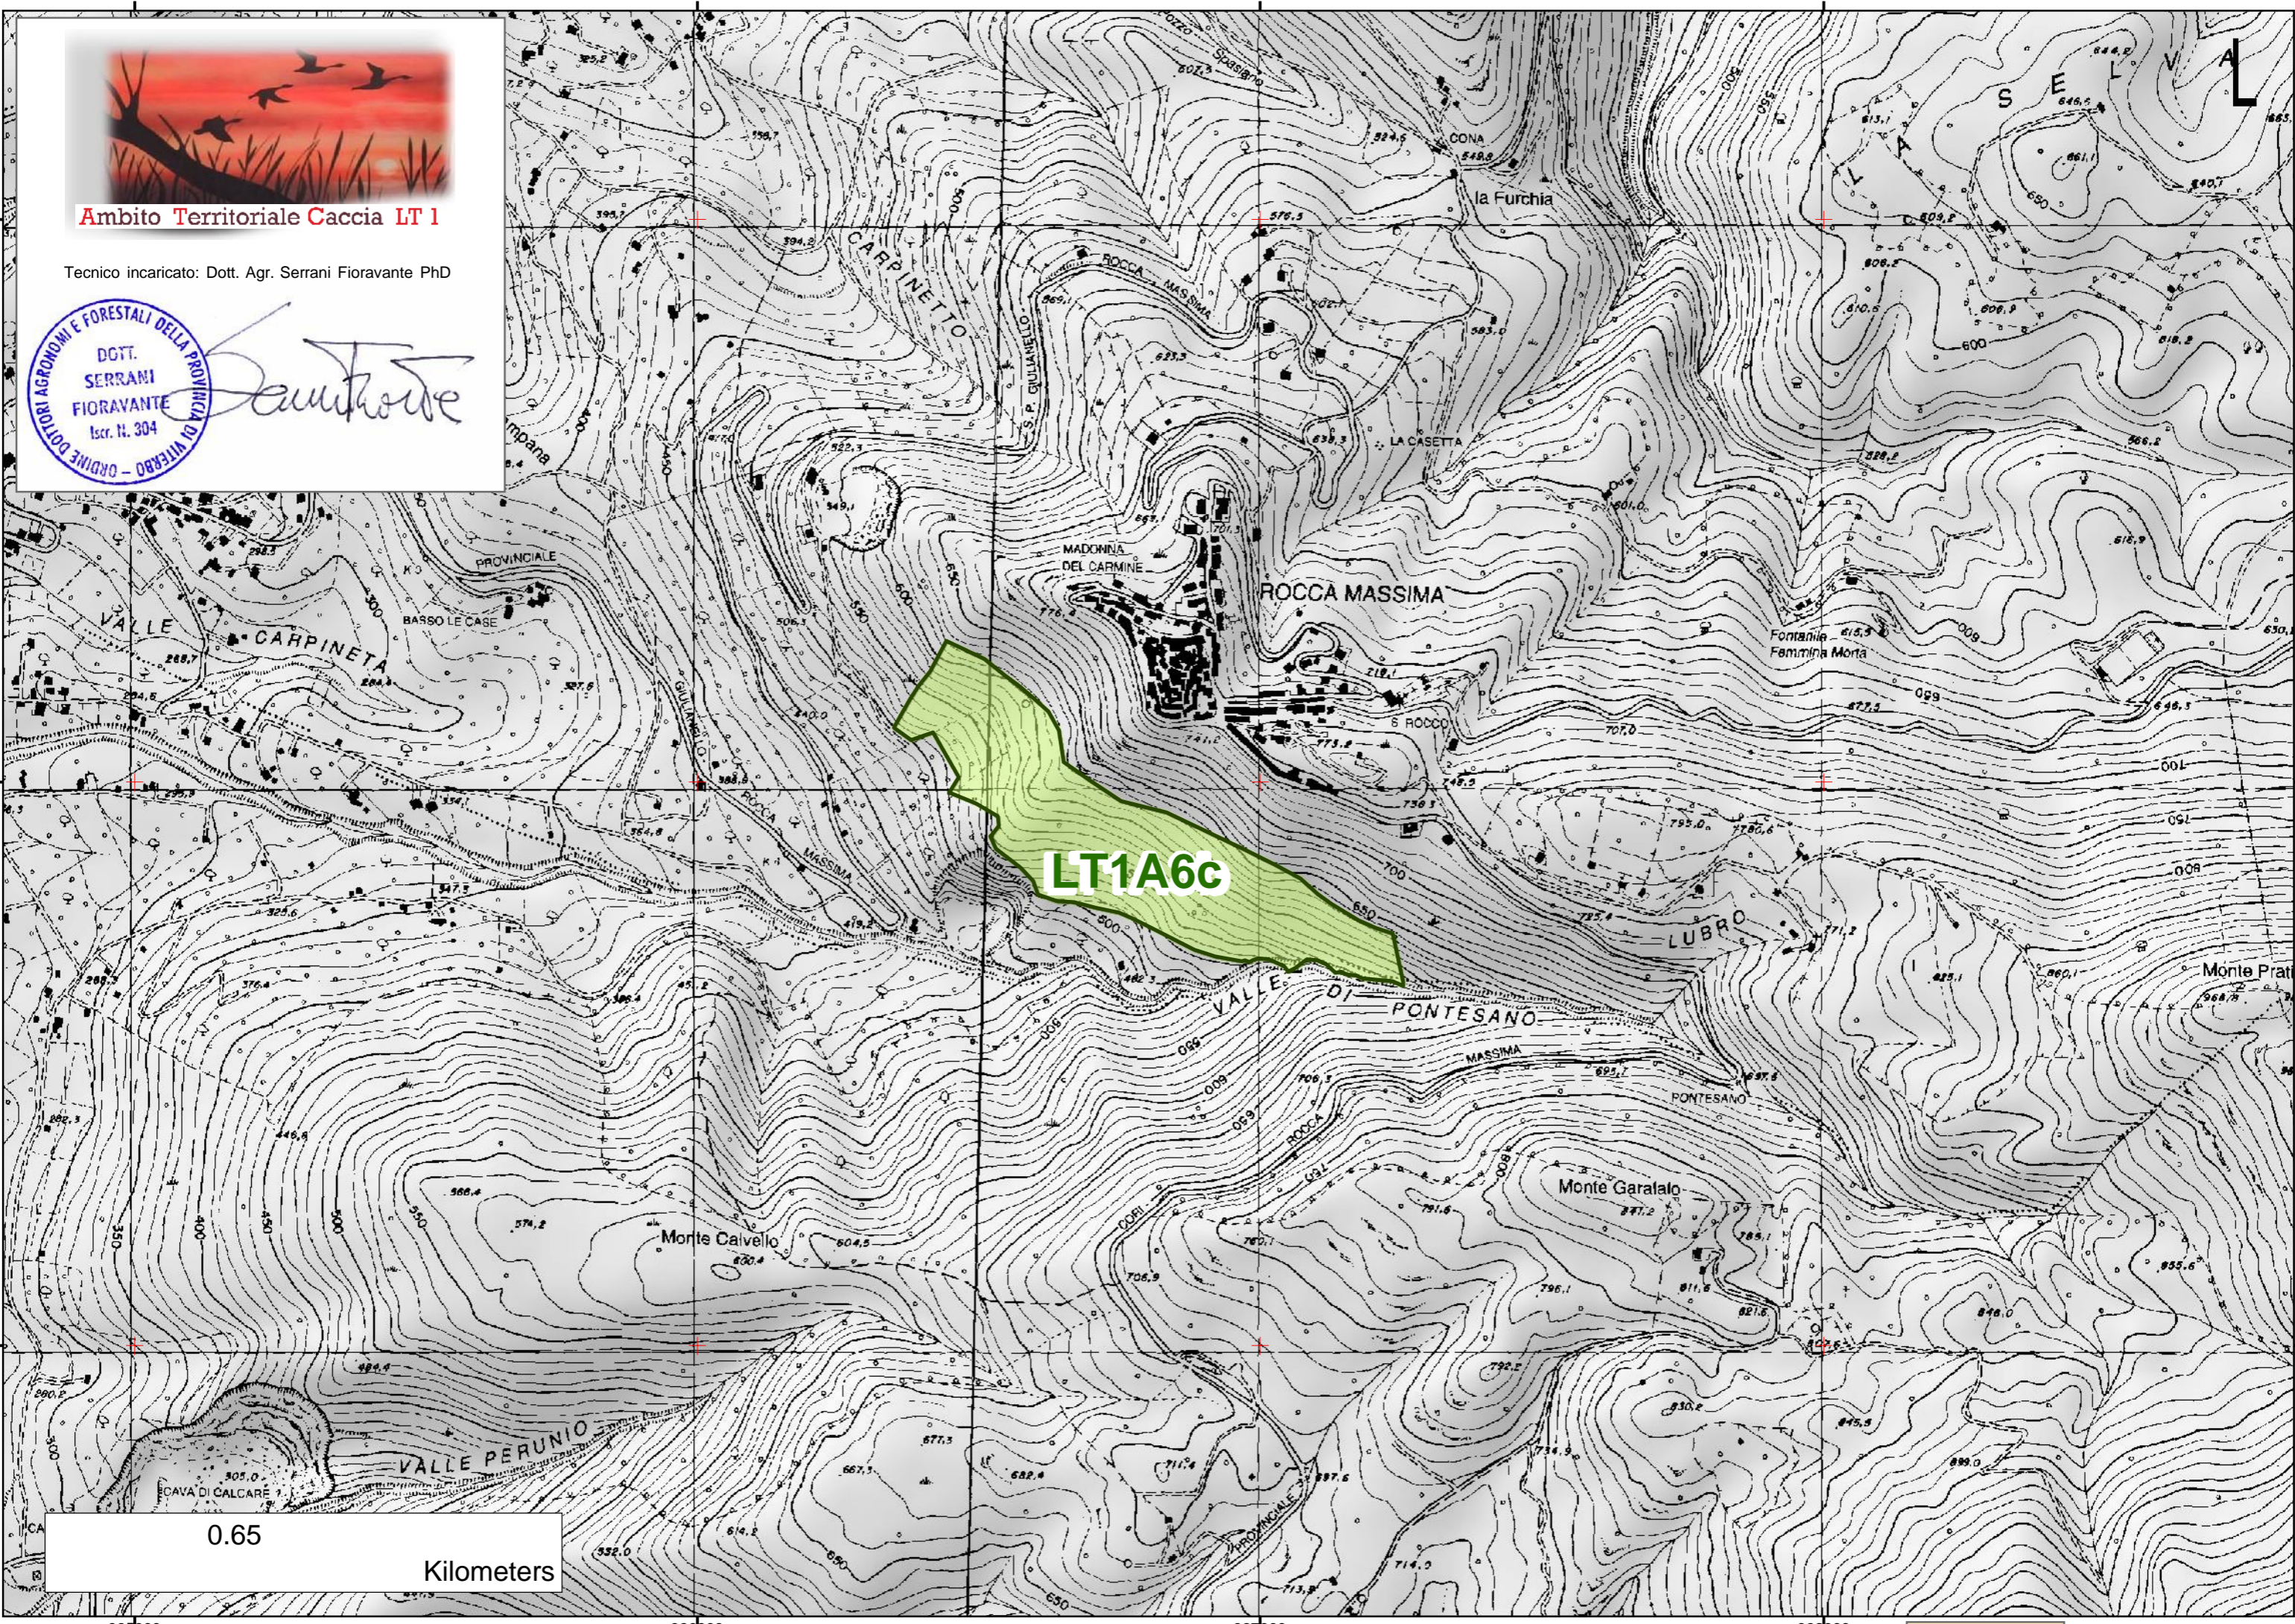

325000 326000 327000 328000

Ambito Territoriale Caccia LT 1

Tecnico incaricato: Dott. Agr. Serrani Fioravante PhD

*Serrani Fioravante*

LT1A6c

0.65

Kilometers

325000 326000 327000 328000

CGS WGS84 UTM33N