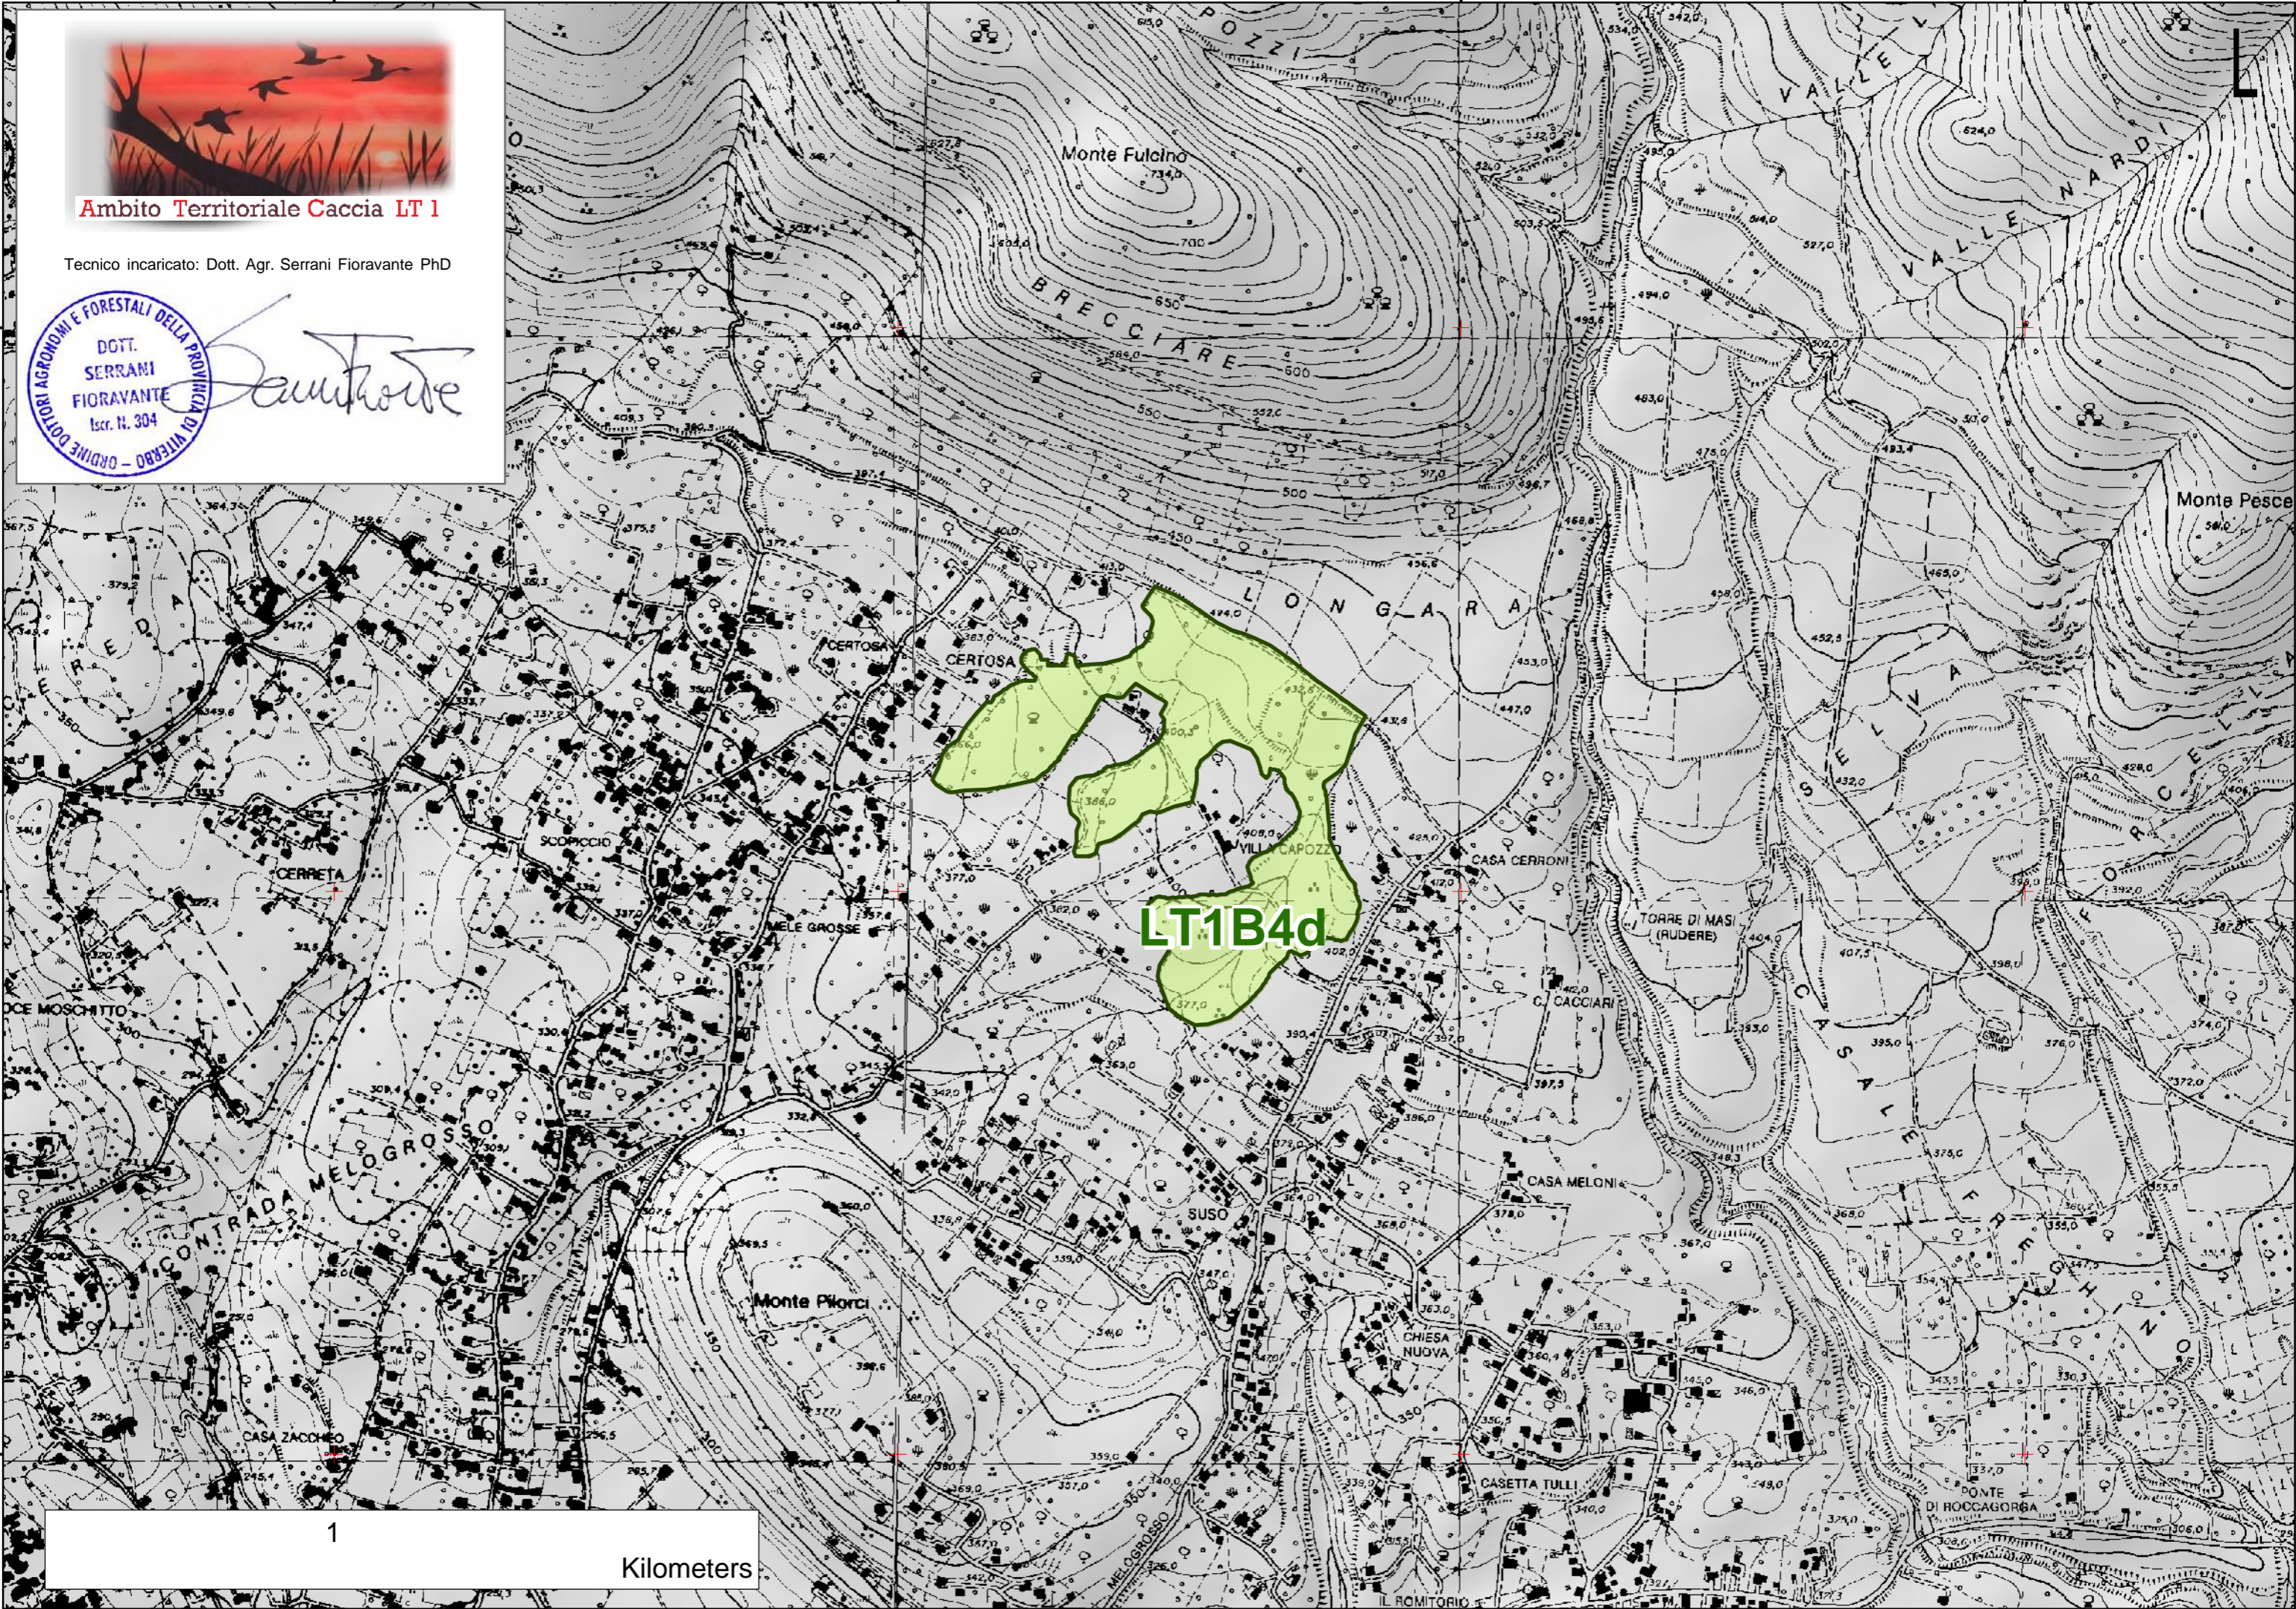

Ambito Territoriale Caccia LT 1

Tecnico incaricato: Dott. Agr. Serrani Fioravante PhD

*Serrani Fioravante*

LT1B4d