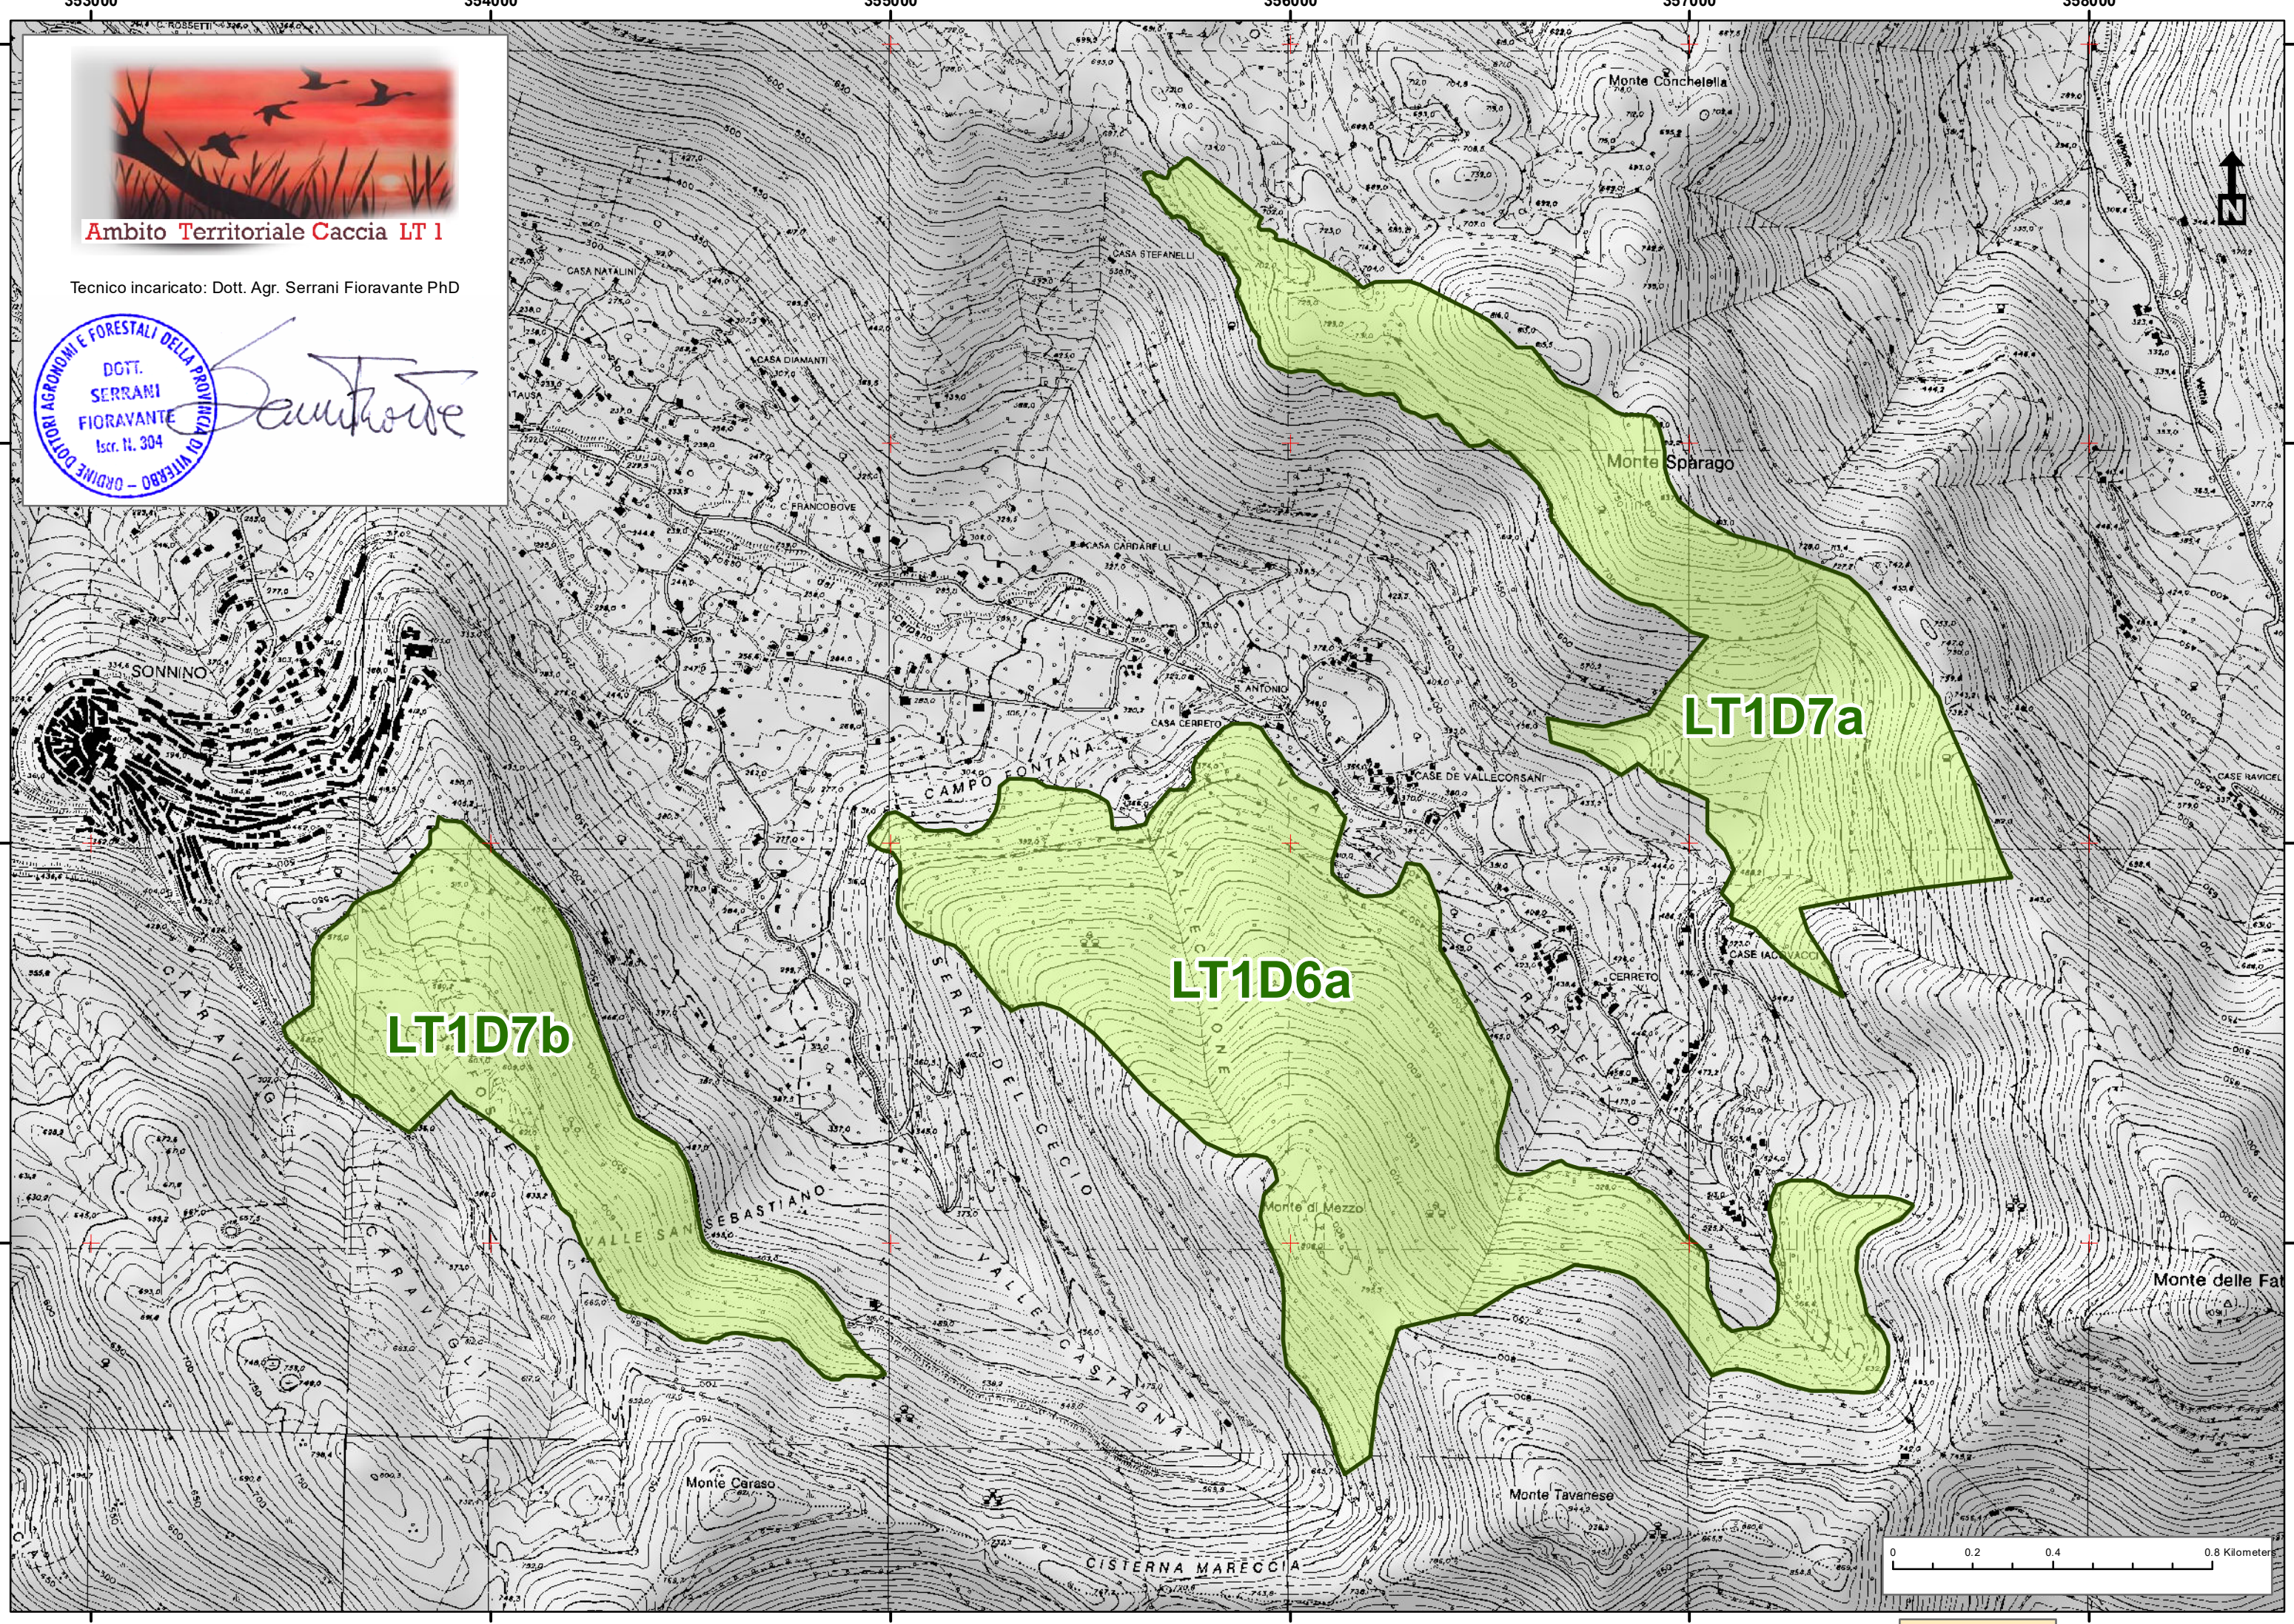

Ambito Territoriale Caccia LT 1

Tecnico incaricato: Dott. Agr. Serrani Fioravante PhD

*Serrani Fioravante*

CGS WGS84 UTM33N 358000