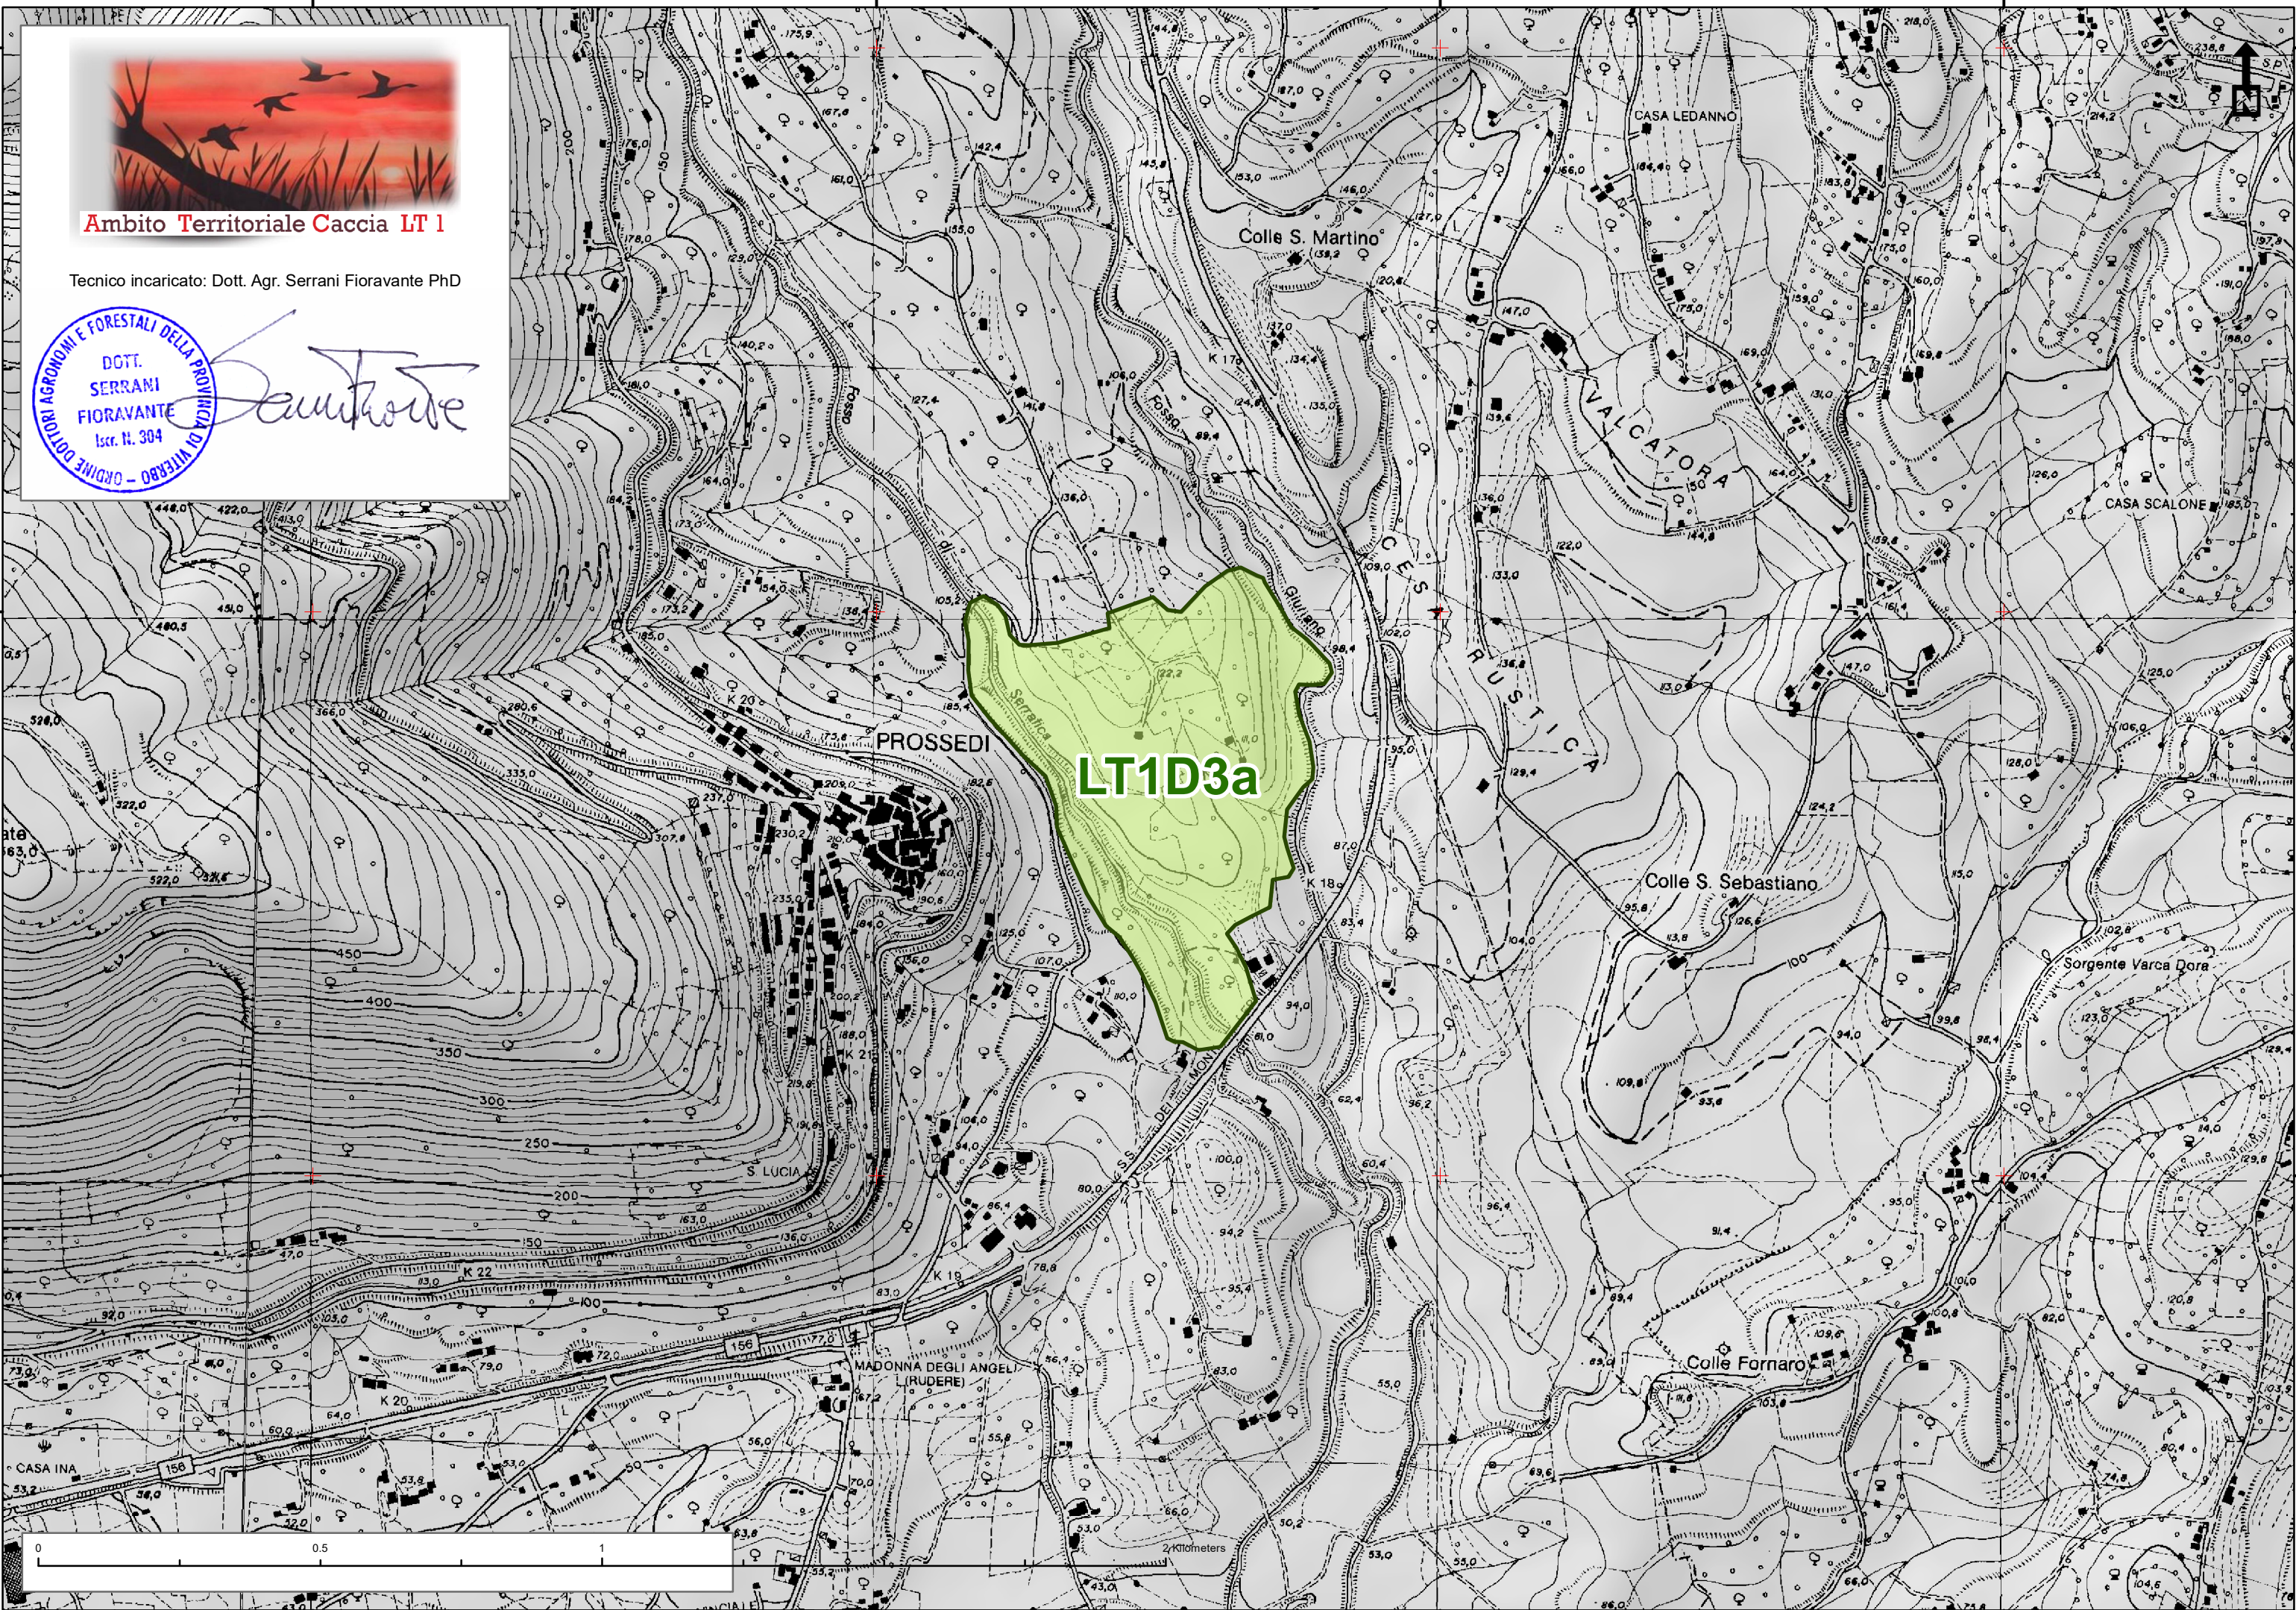

Ambito Territoriale Caccia LT 1

Tecnico incaricato: Dott. Agr. Serrani Fioravante PhD

Serrani Fioravante

LT1D3a