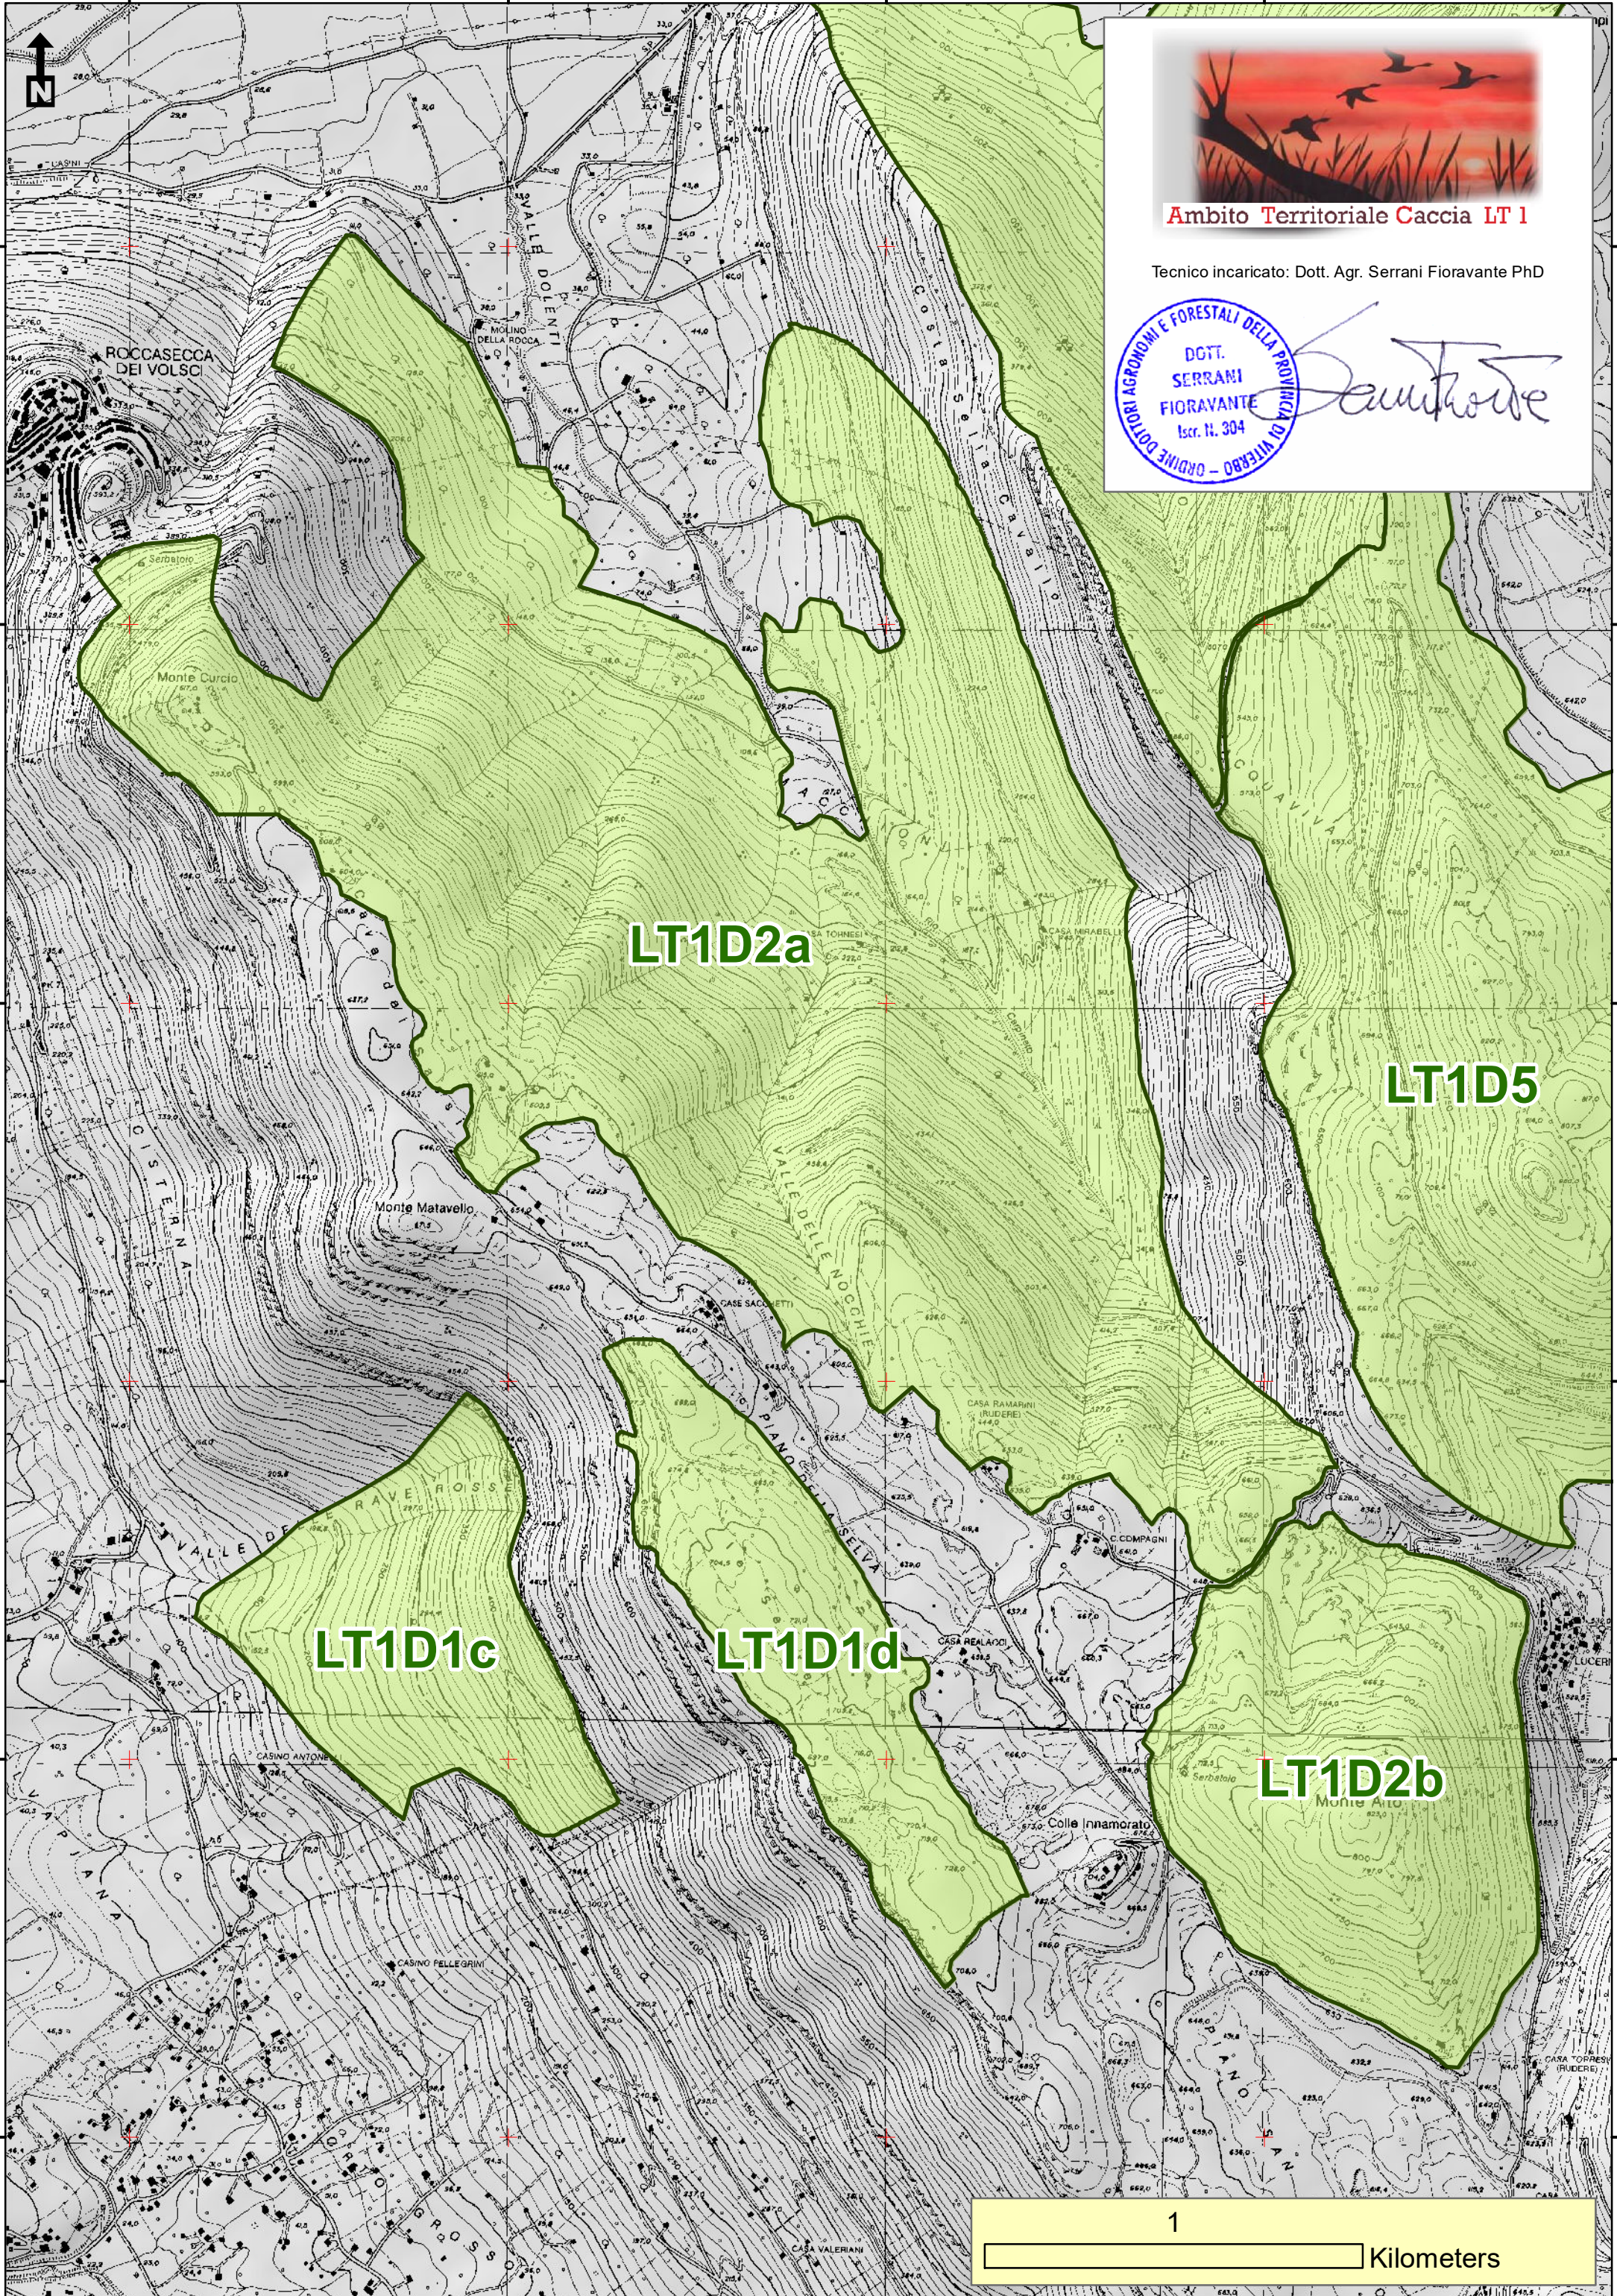

Ambito Territoriale Caccia LT 1

Tecnico incaricato: Dott. Agr. Serrani Fioravante PhD

LT1D2a

LT1D5

LT1D1c

LT1D1d

LT1D2b