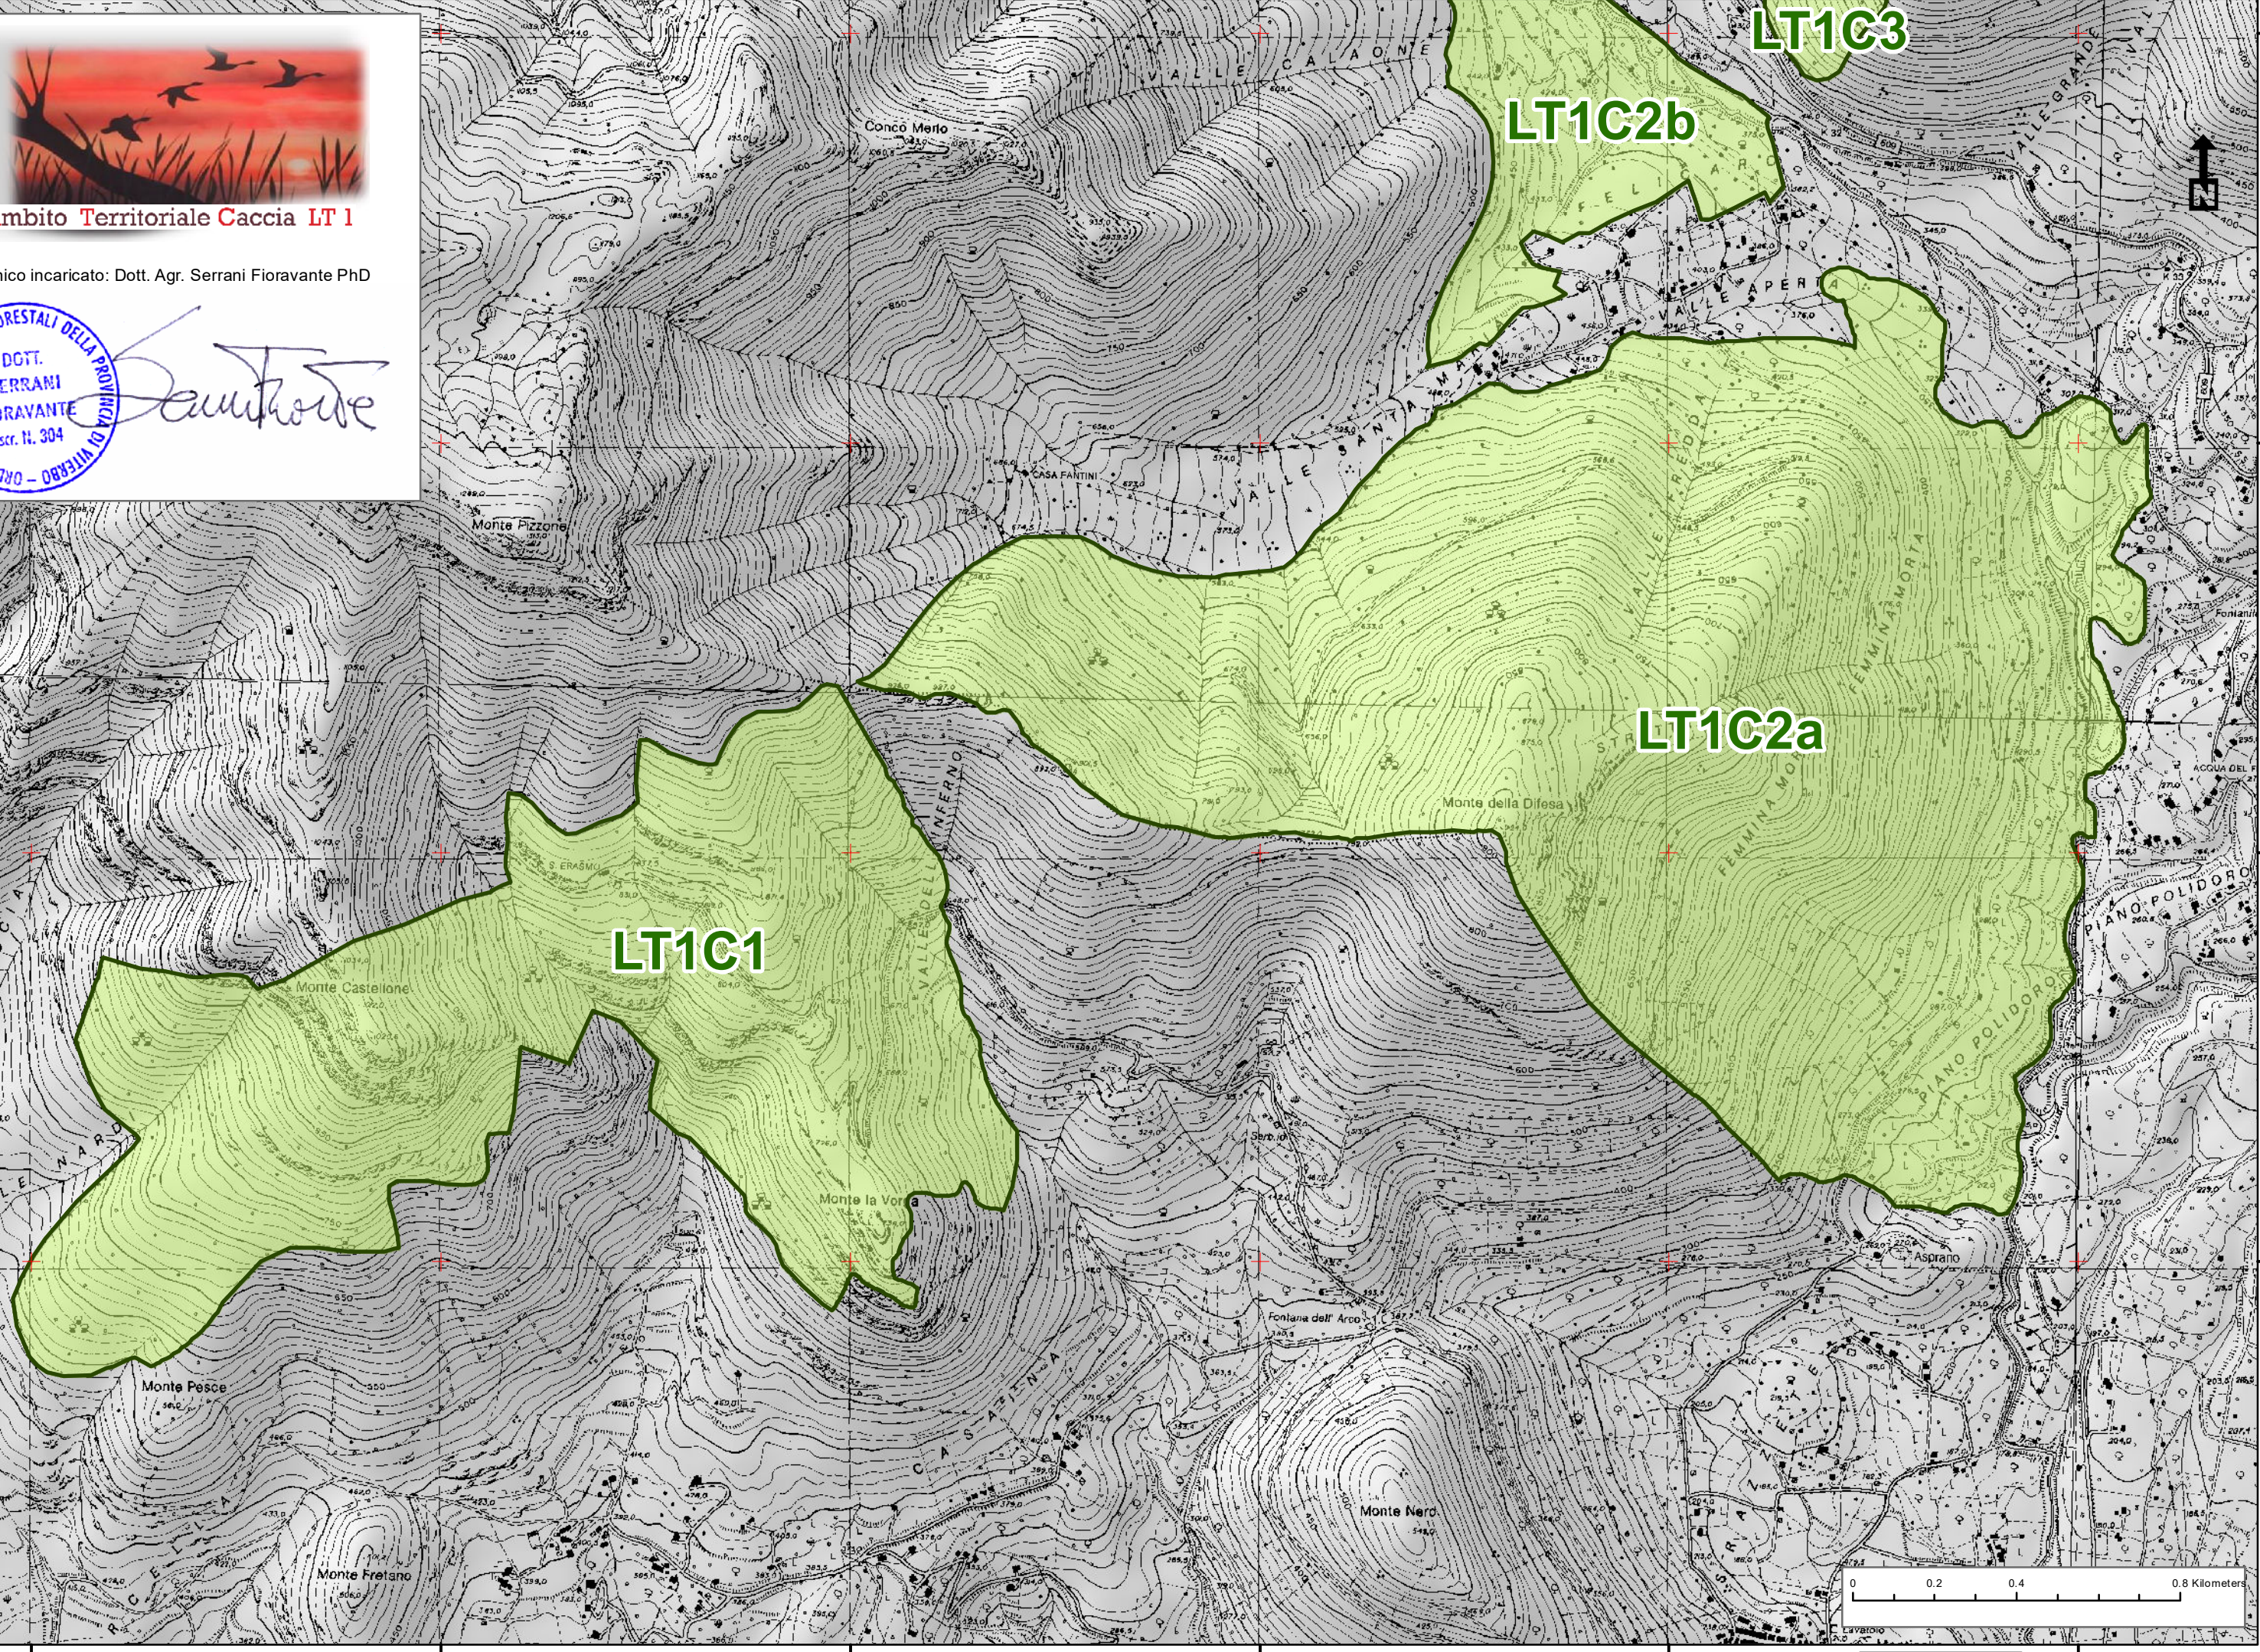

342000 343000 344000 345000 346000 347000

4603000
4602000
4601000
4600000

4603000
4602000
4601000
4600000

Ambito Territoriale Caccia LT 1

Tecnico incaricato: Dott. Agr. Serrani Fioravante PhD

Serrani Fioravante

342000 343000 344000 345000 346000 347000 CGS WGS84 UTM33N 347000