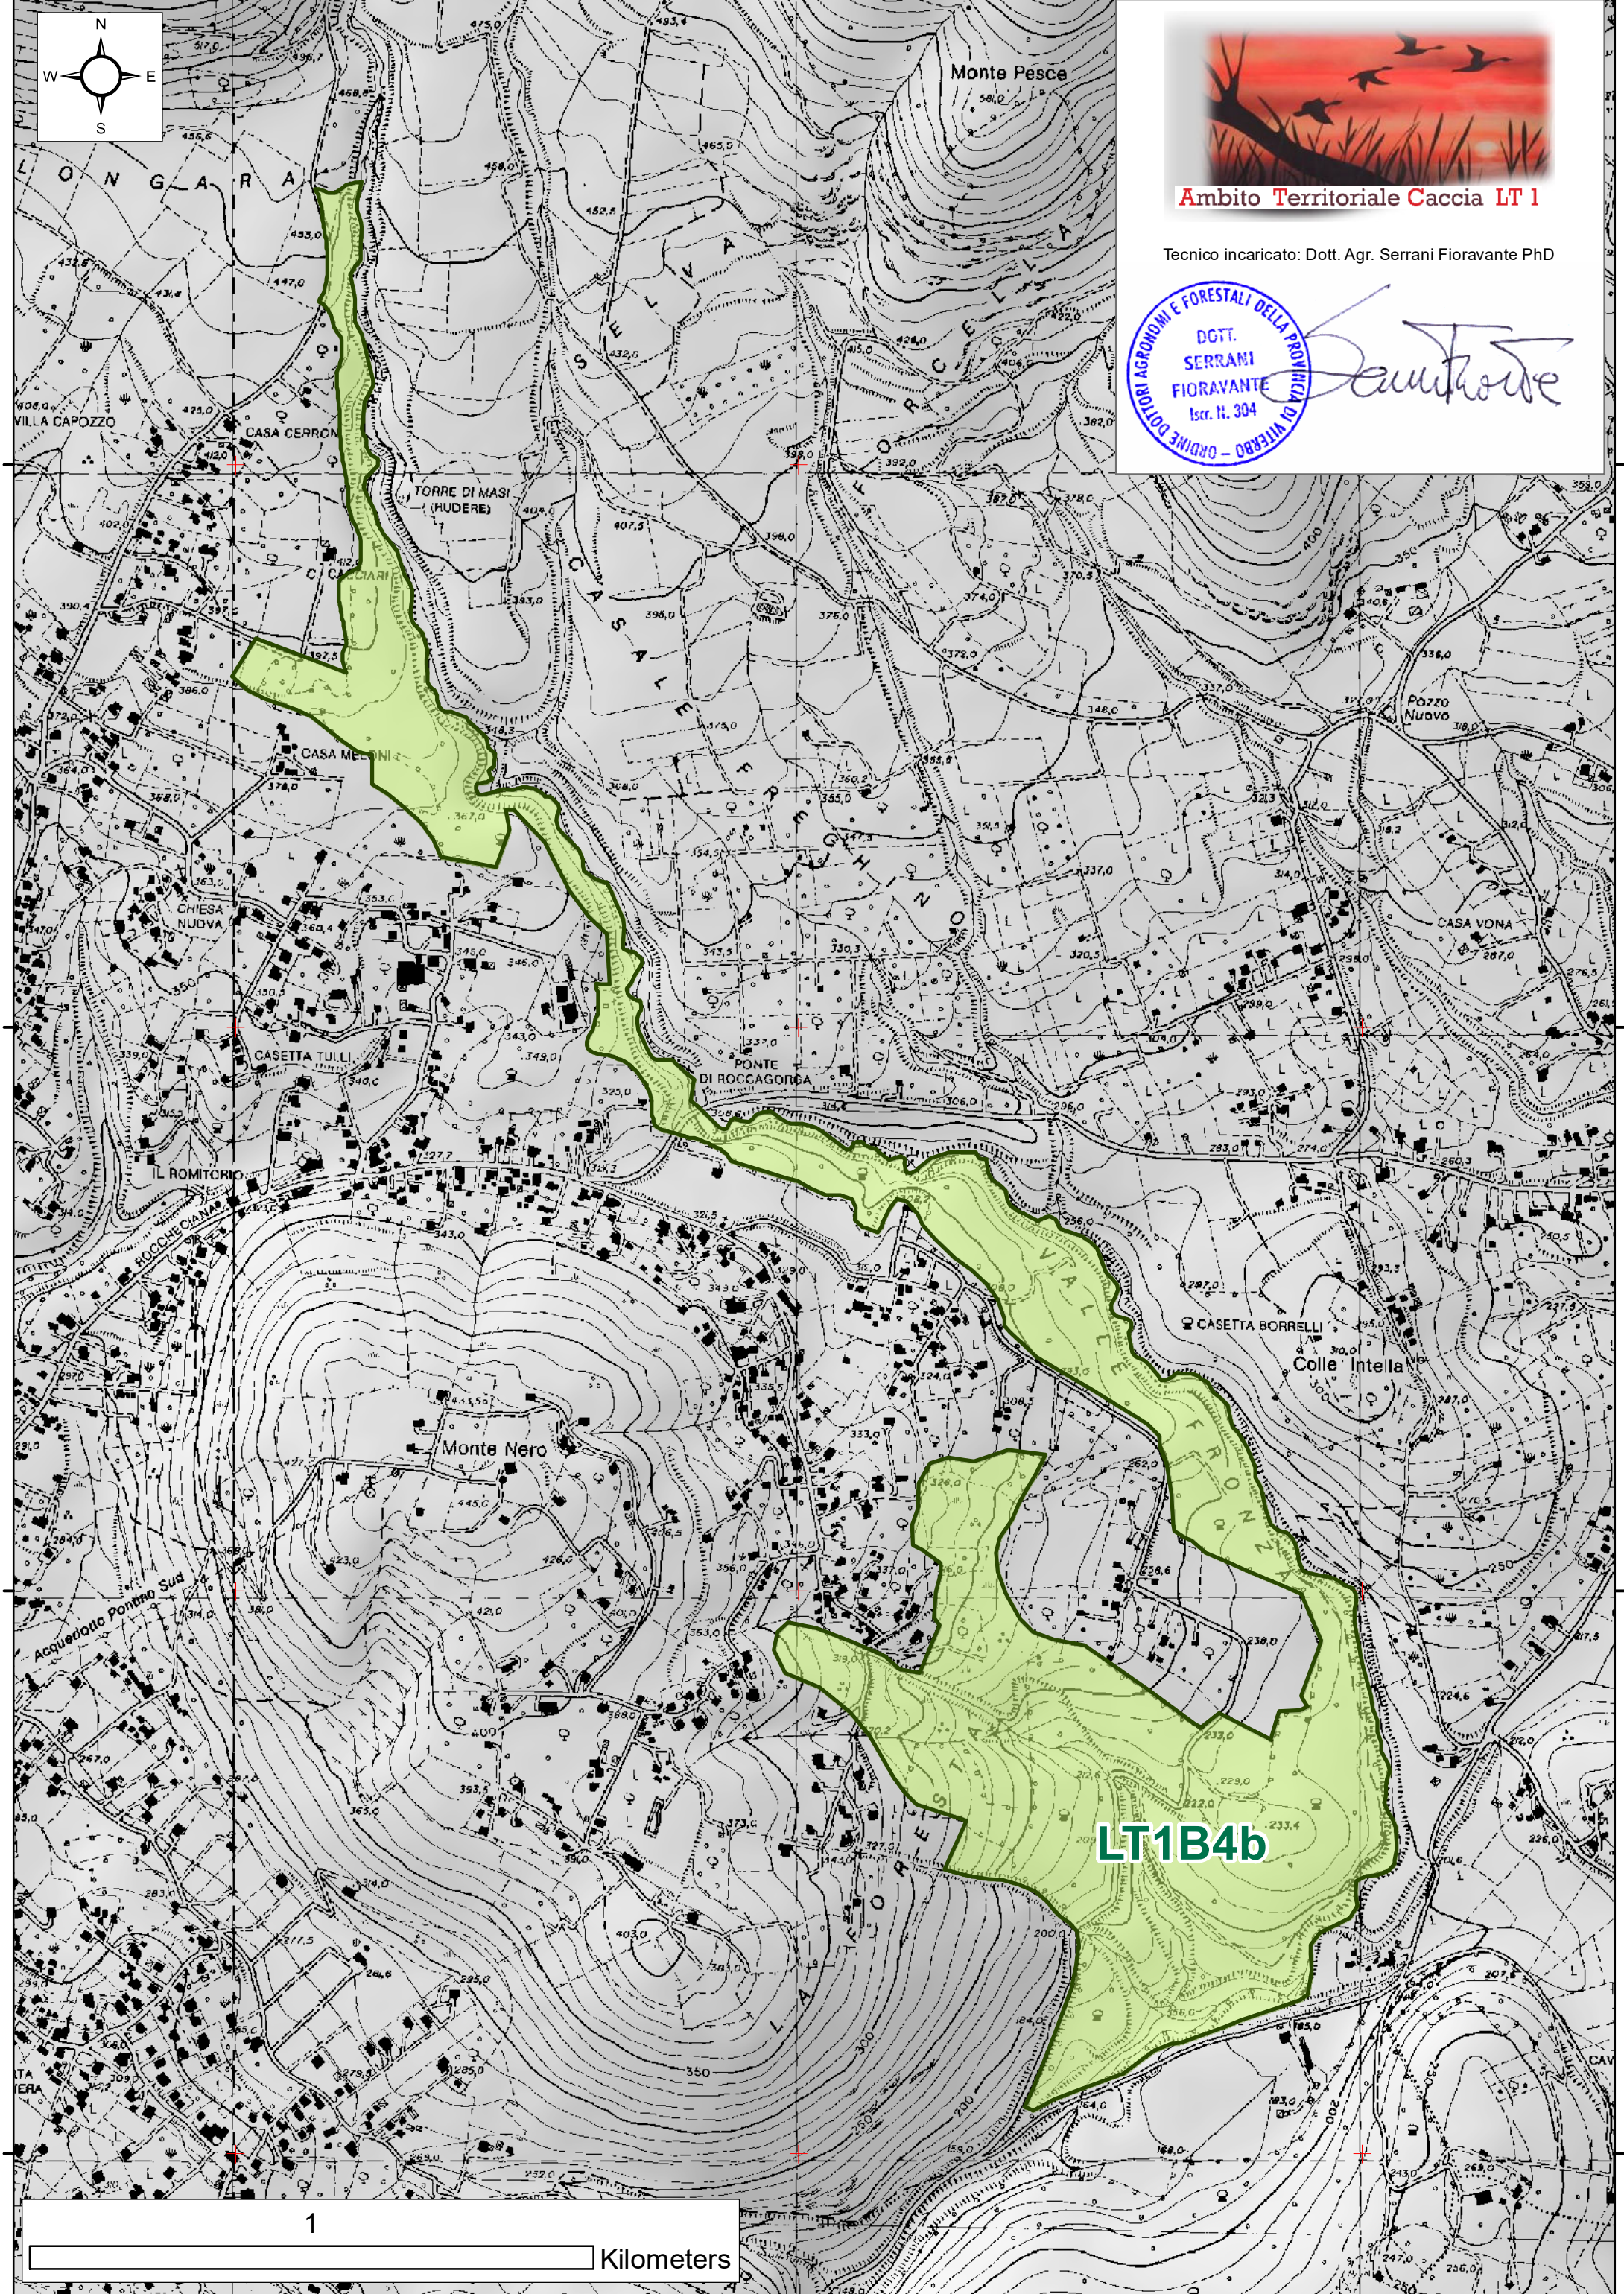

Ambito Territoriale Caccia LT 1

Tecnico incaricato: Dott. Agr. Serrani Fioravante PhD

*Serrani Fioravante*

1