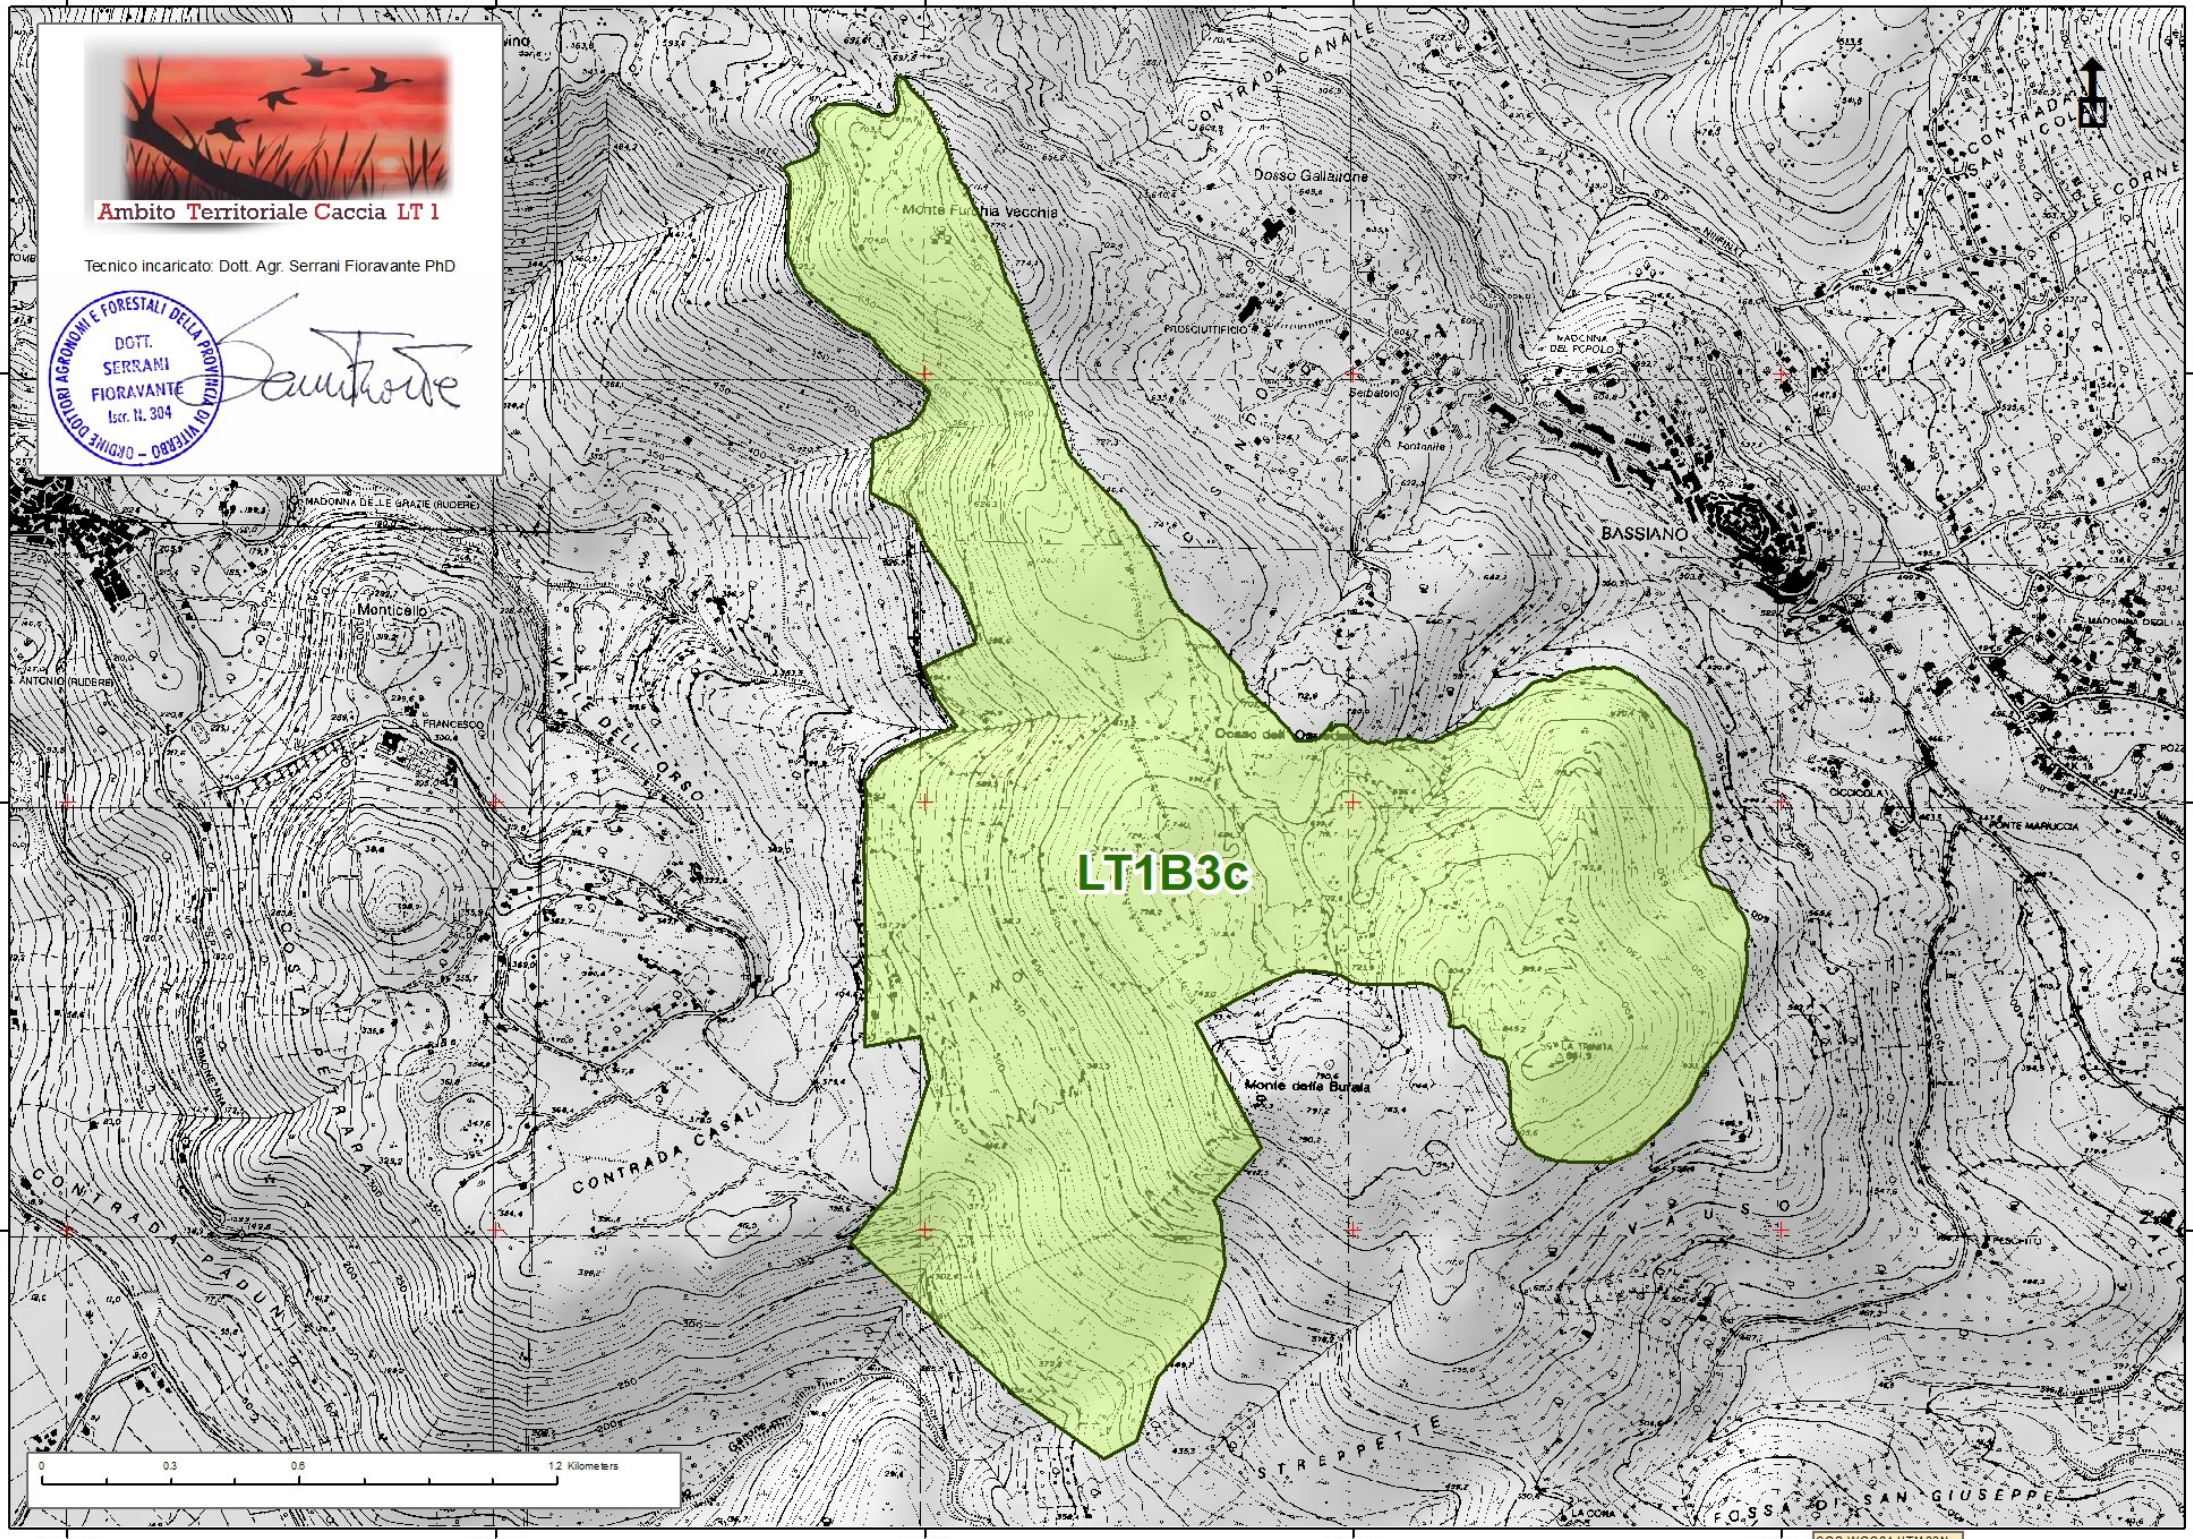

Ambito Territoriale Caccia LT 1

Tecnico incaricato: Dott. Agr. Serrani Fioravante PhD

Serrani Fioravante

LT1B3c