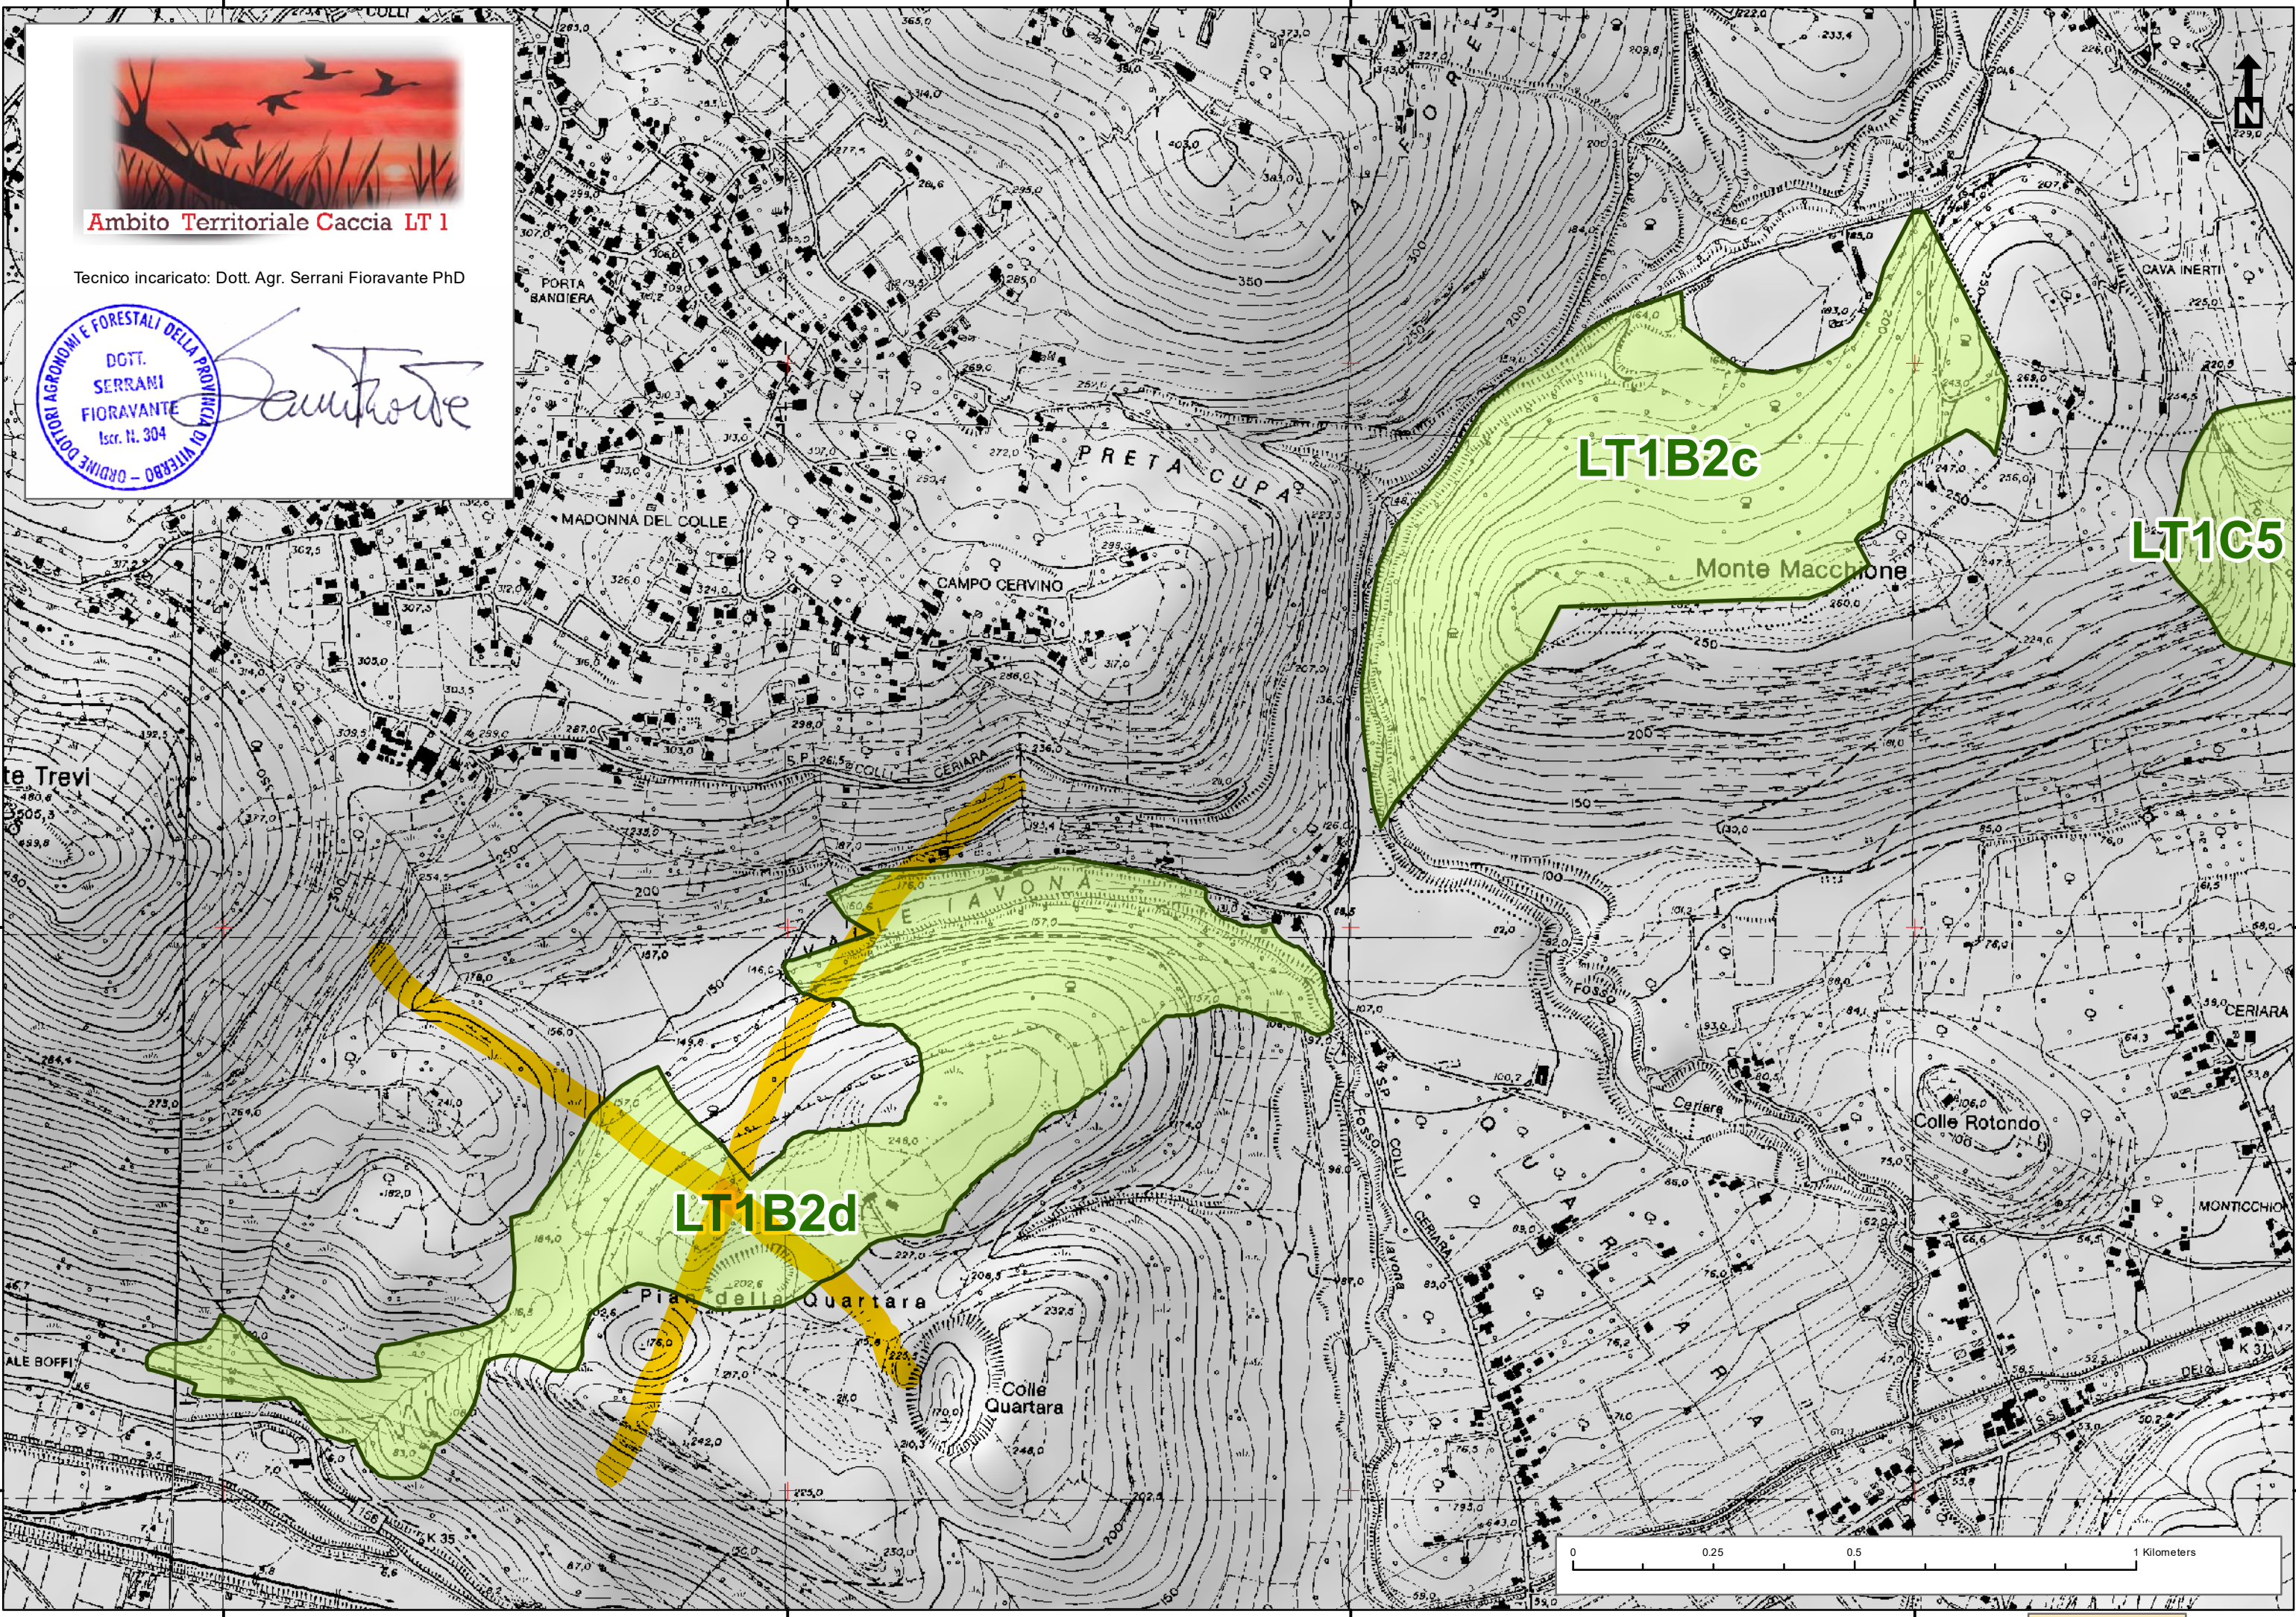

Ambito Territoriale Caccia LT 1

Tecnico incaricato: Dott. Agr. Serrani Fioravante PhD

*Serrani Fioravante*

LT1B2c

LT1C5

LT1B2d

Monte Macchione

Pia della Quartara

Colle Quartara

Colle Rotondo