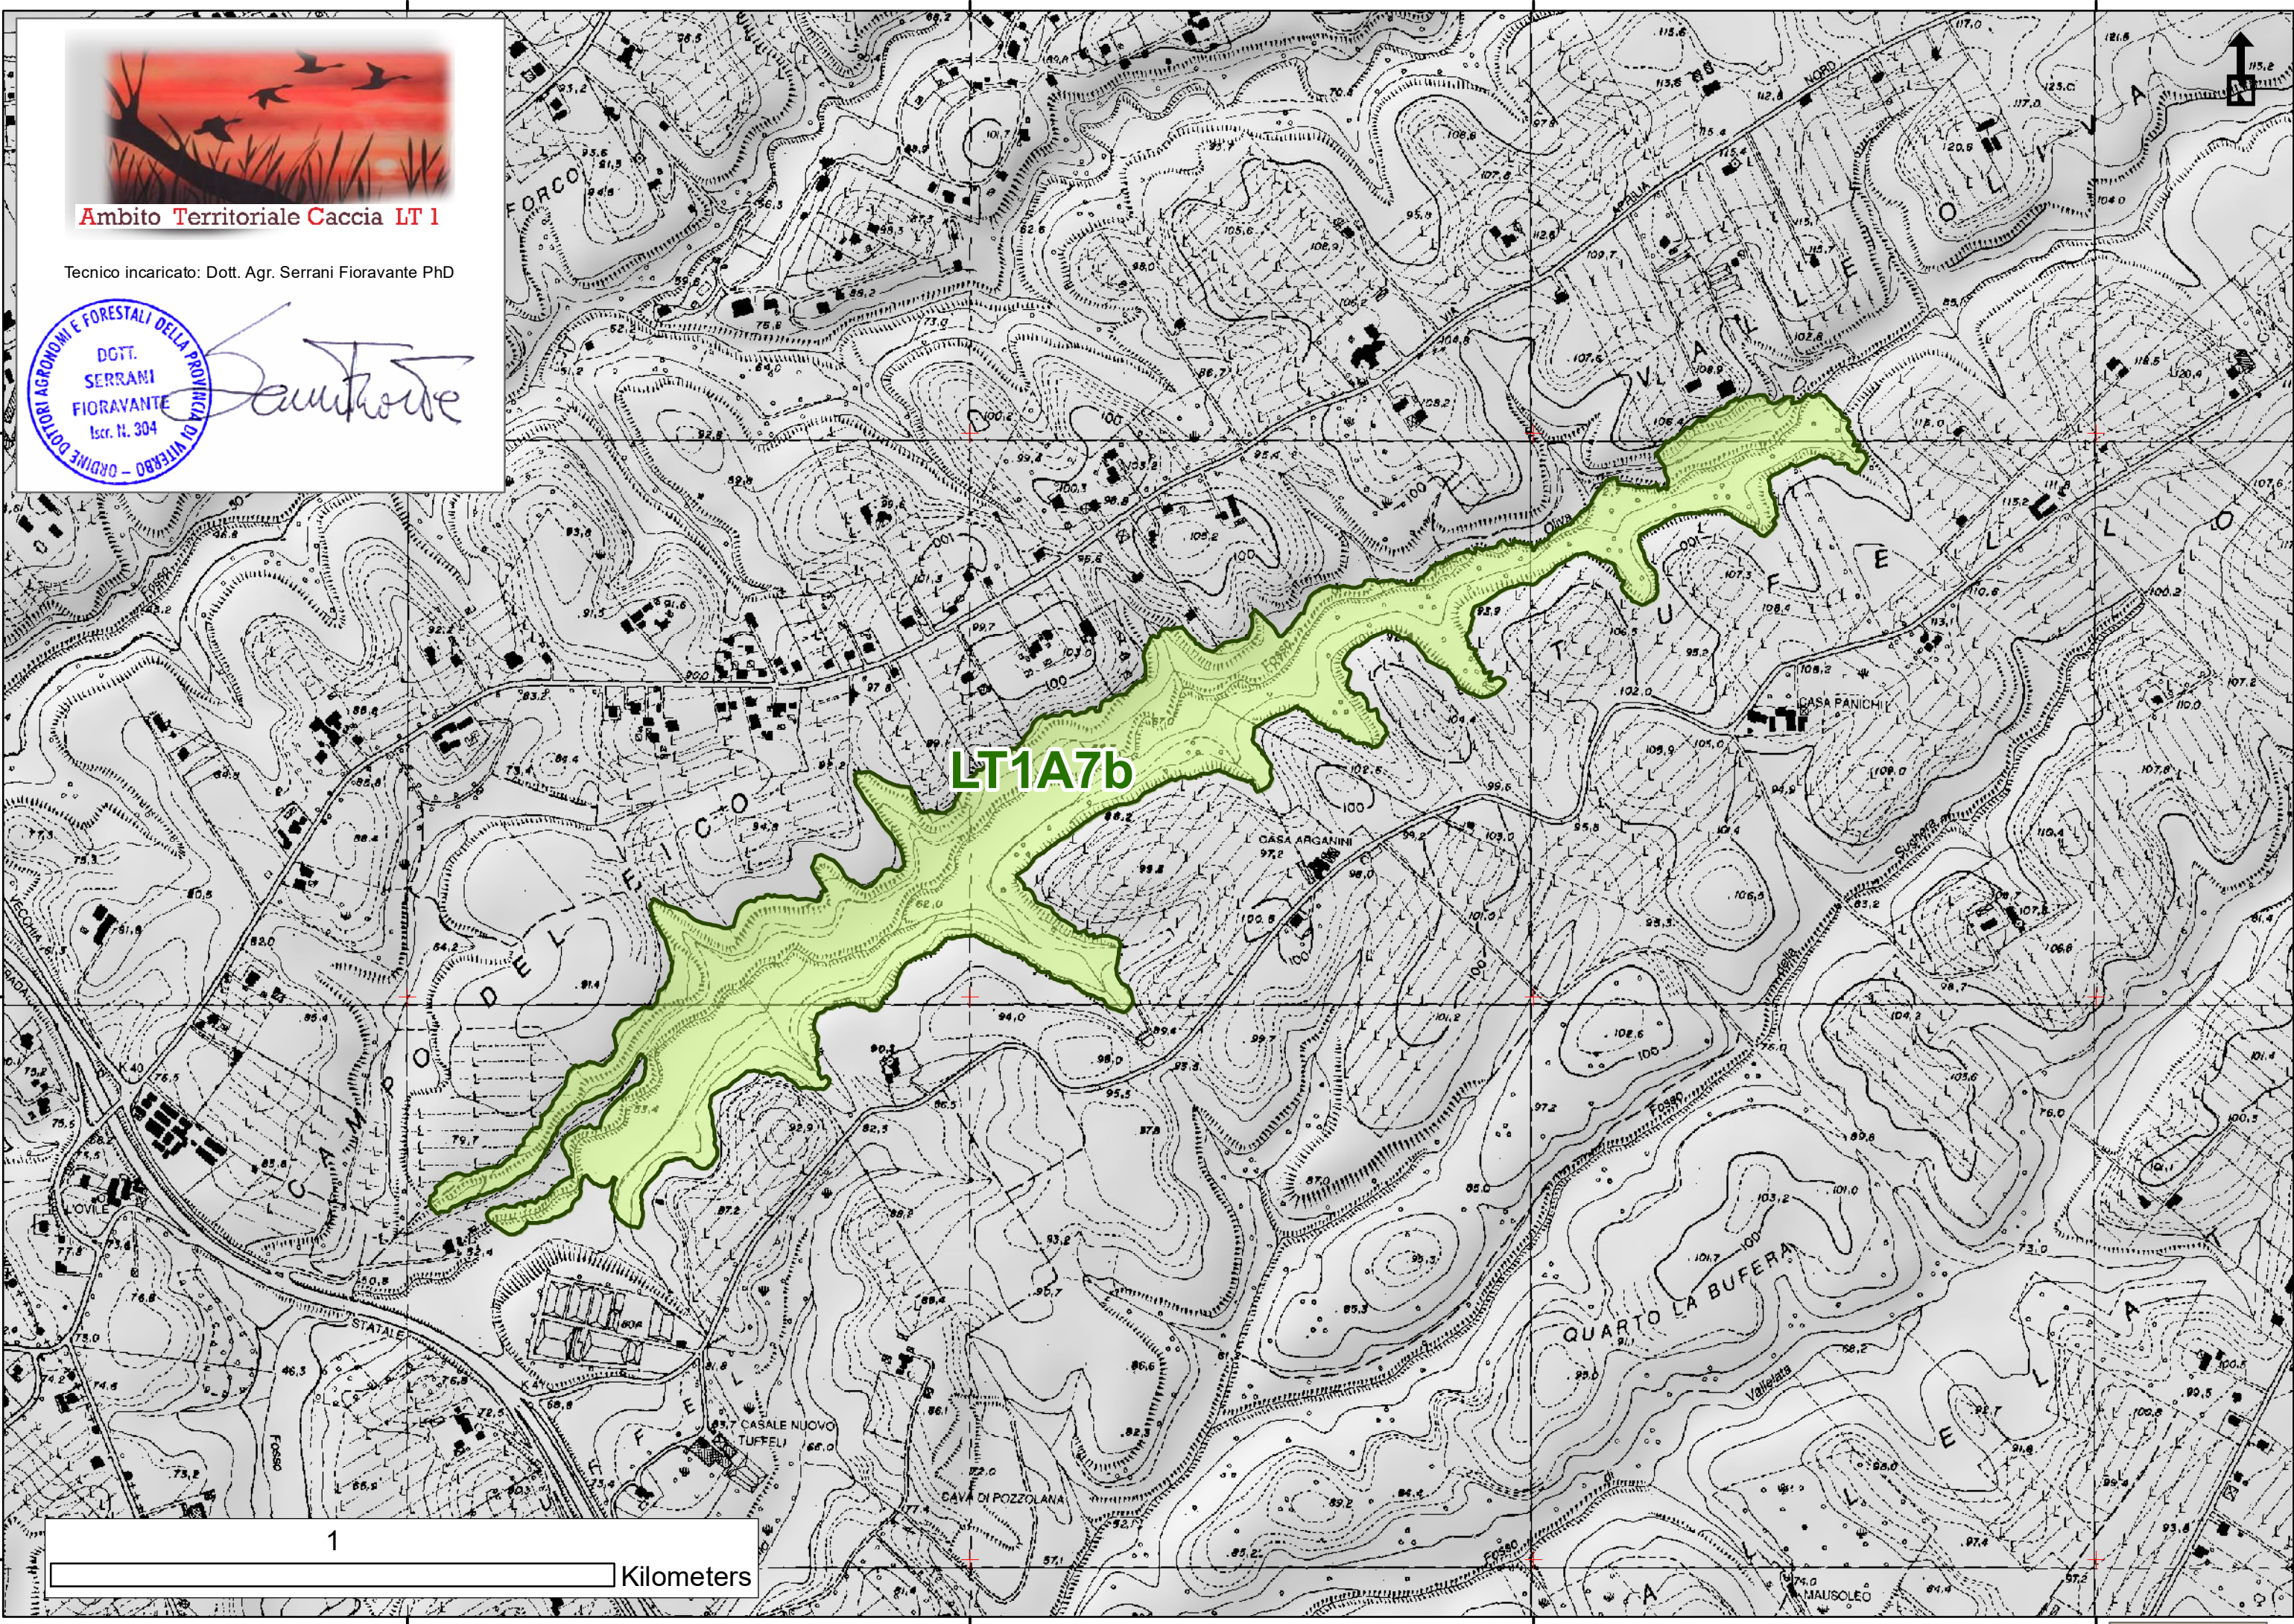

Ambito Territoriale Caccia LT 1

Tecnico incaricato: Dott. Agr. Serrani Fioravante PhD

*Serrani Fioravante*

LT1A7b

1

Kilometers