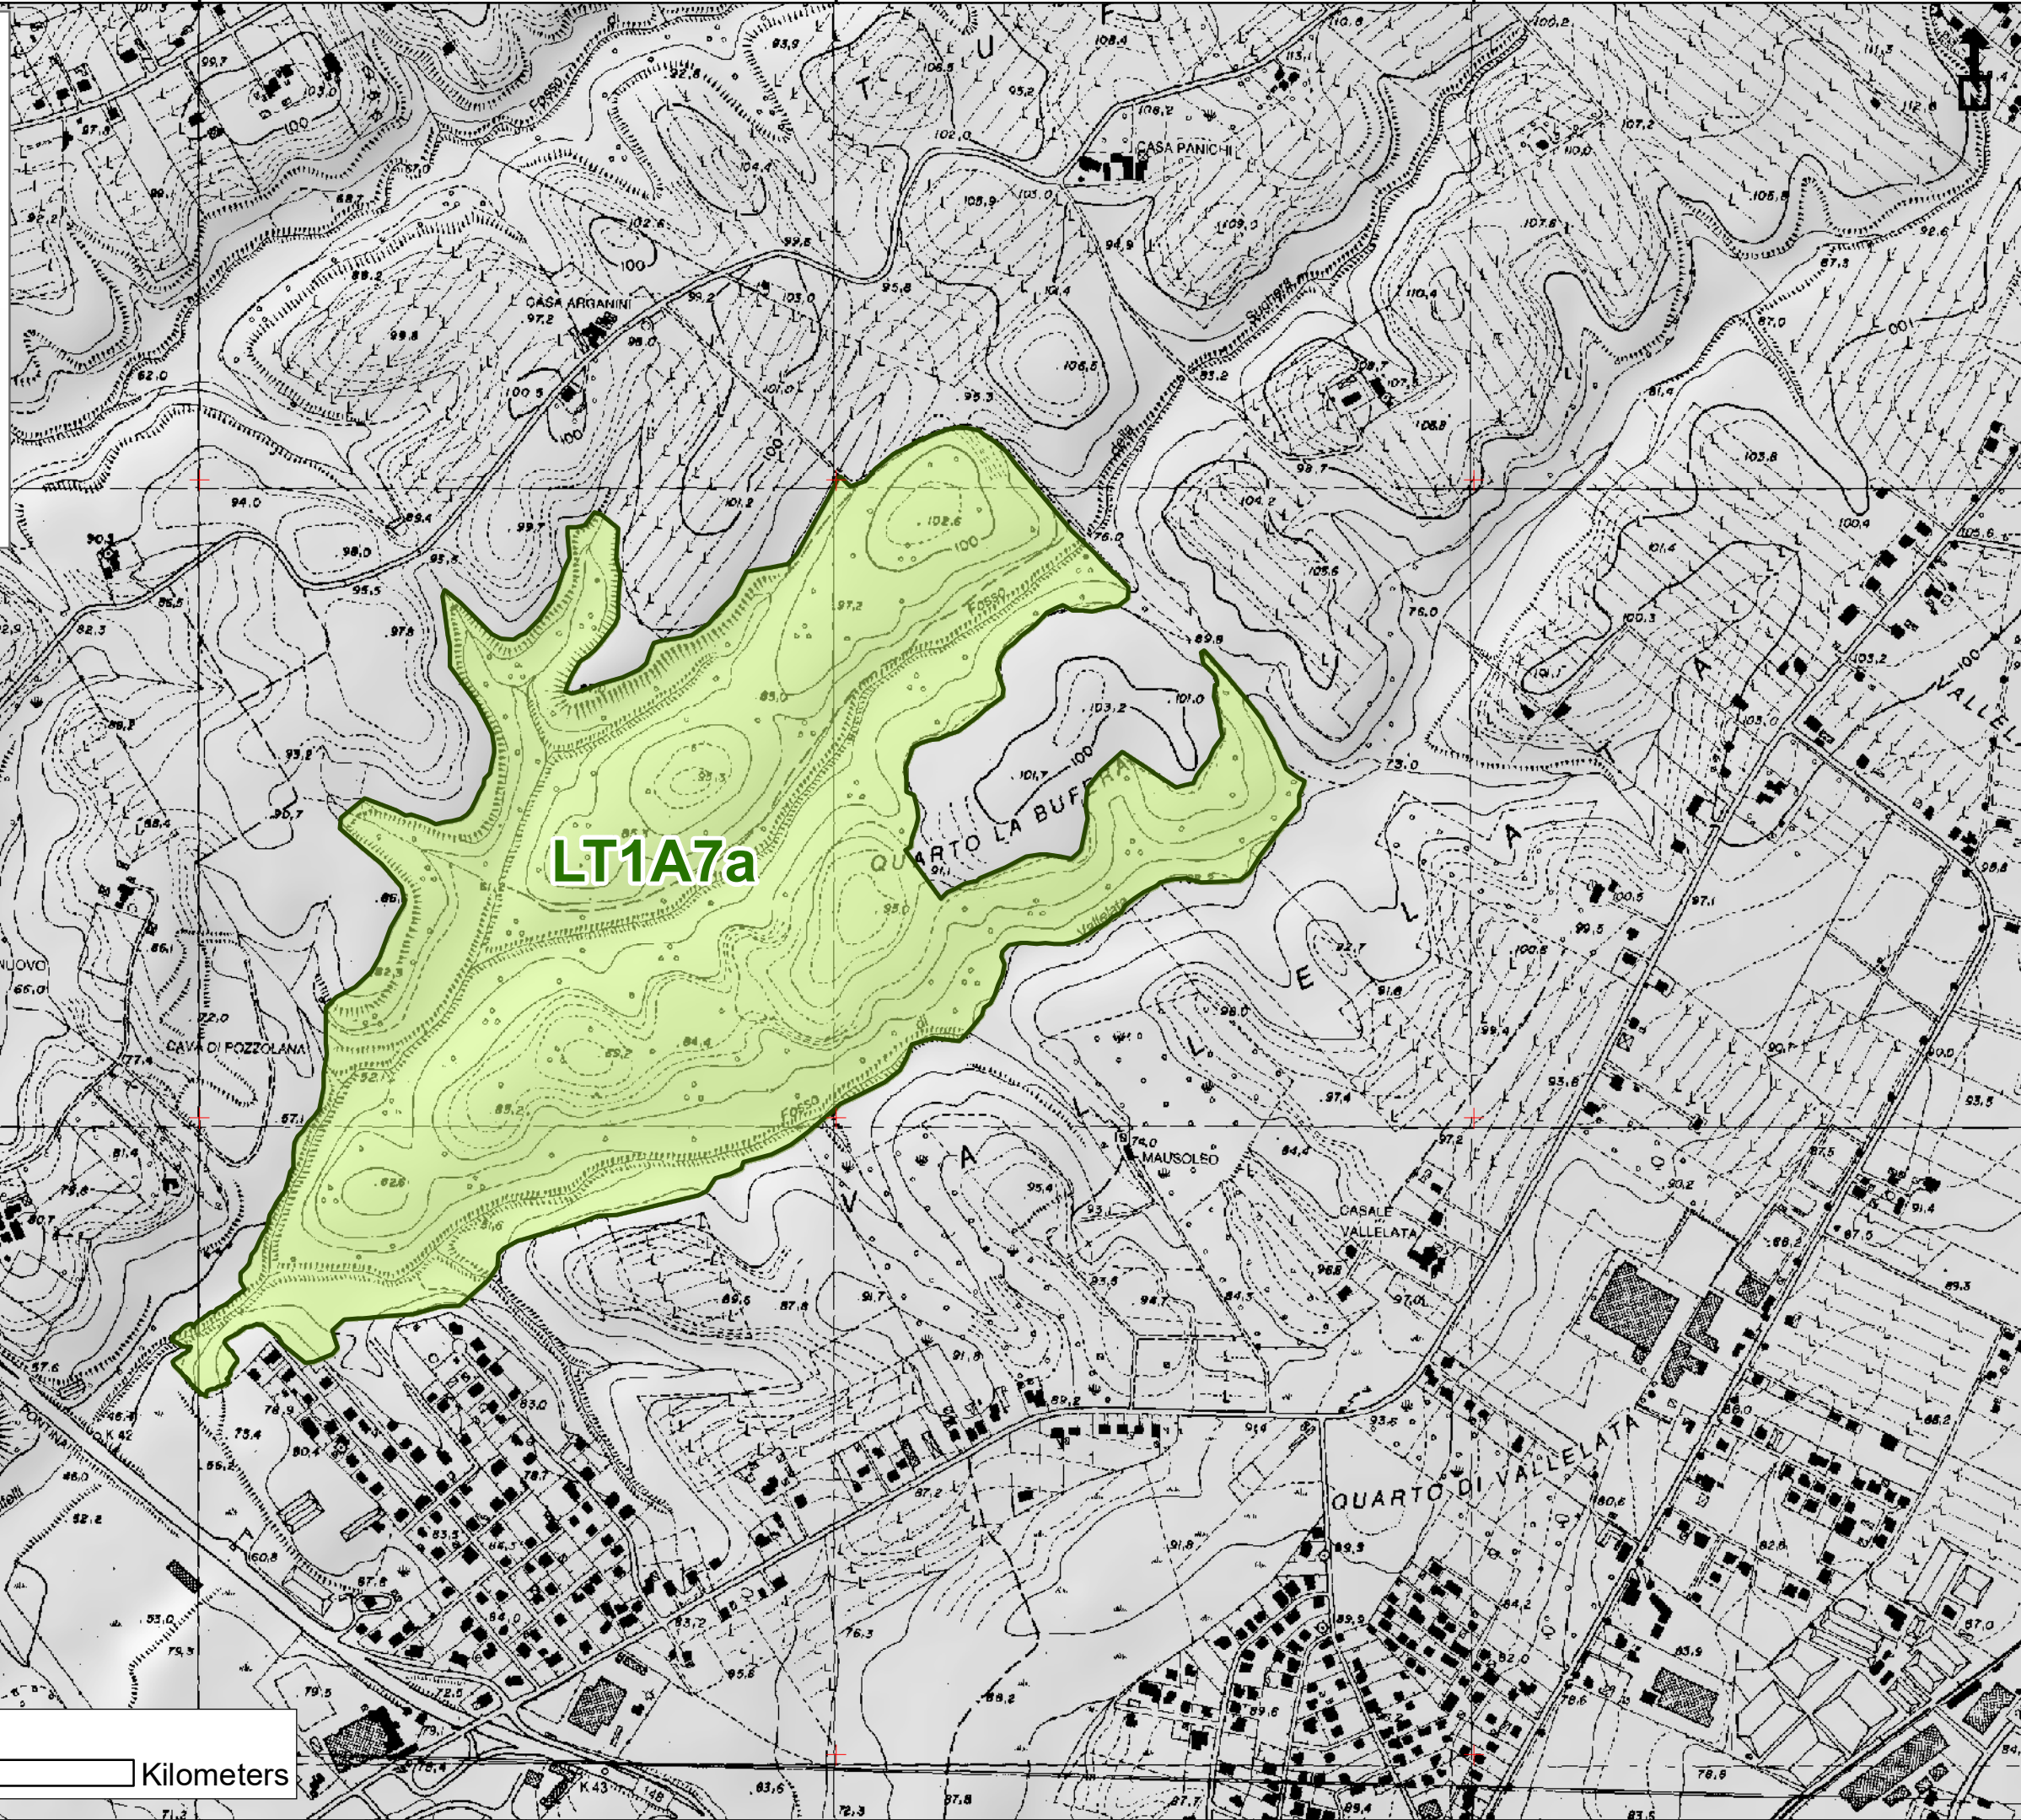

Ambito Territoriale Caccia LT 1

Tecnico incaricato: Dott. Agr. Serrani Fioravante PhD

*Serrani Fioravante*

LT1A7a

QUARTO LA BUFALA

QUARTO DI VALLELATA