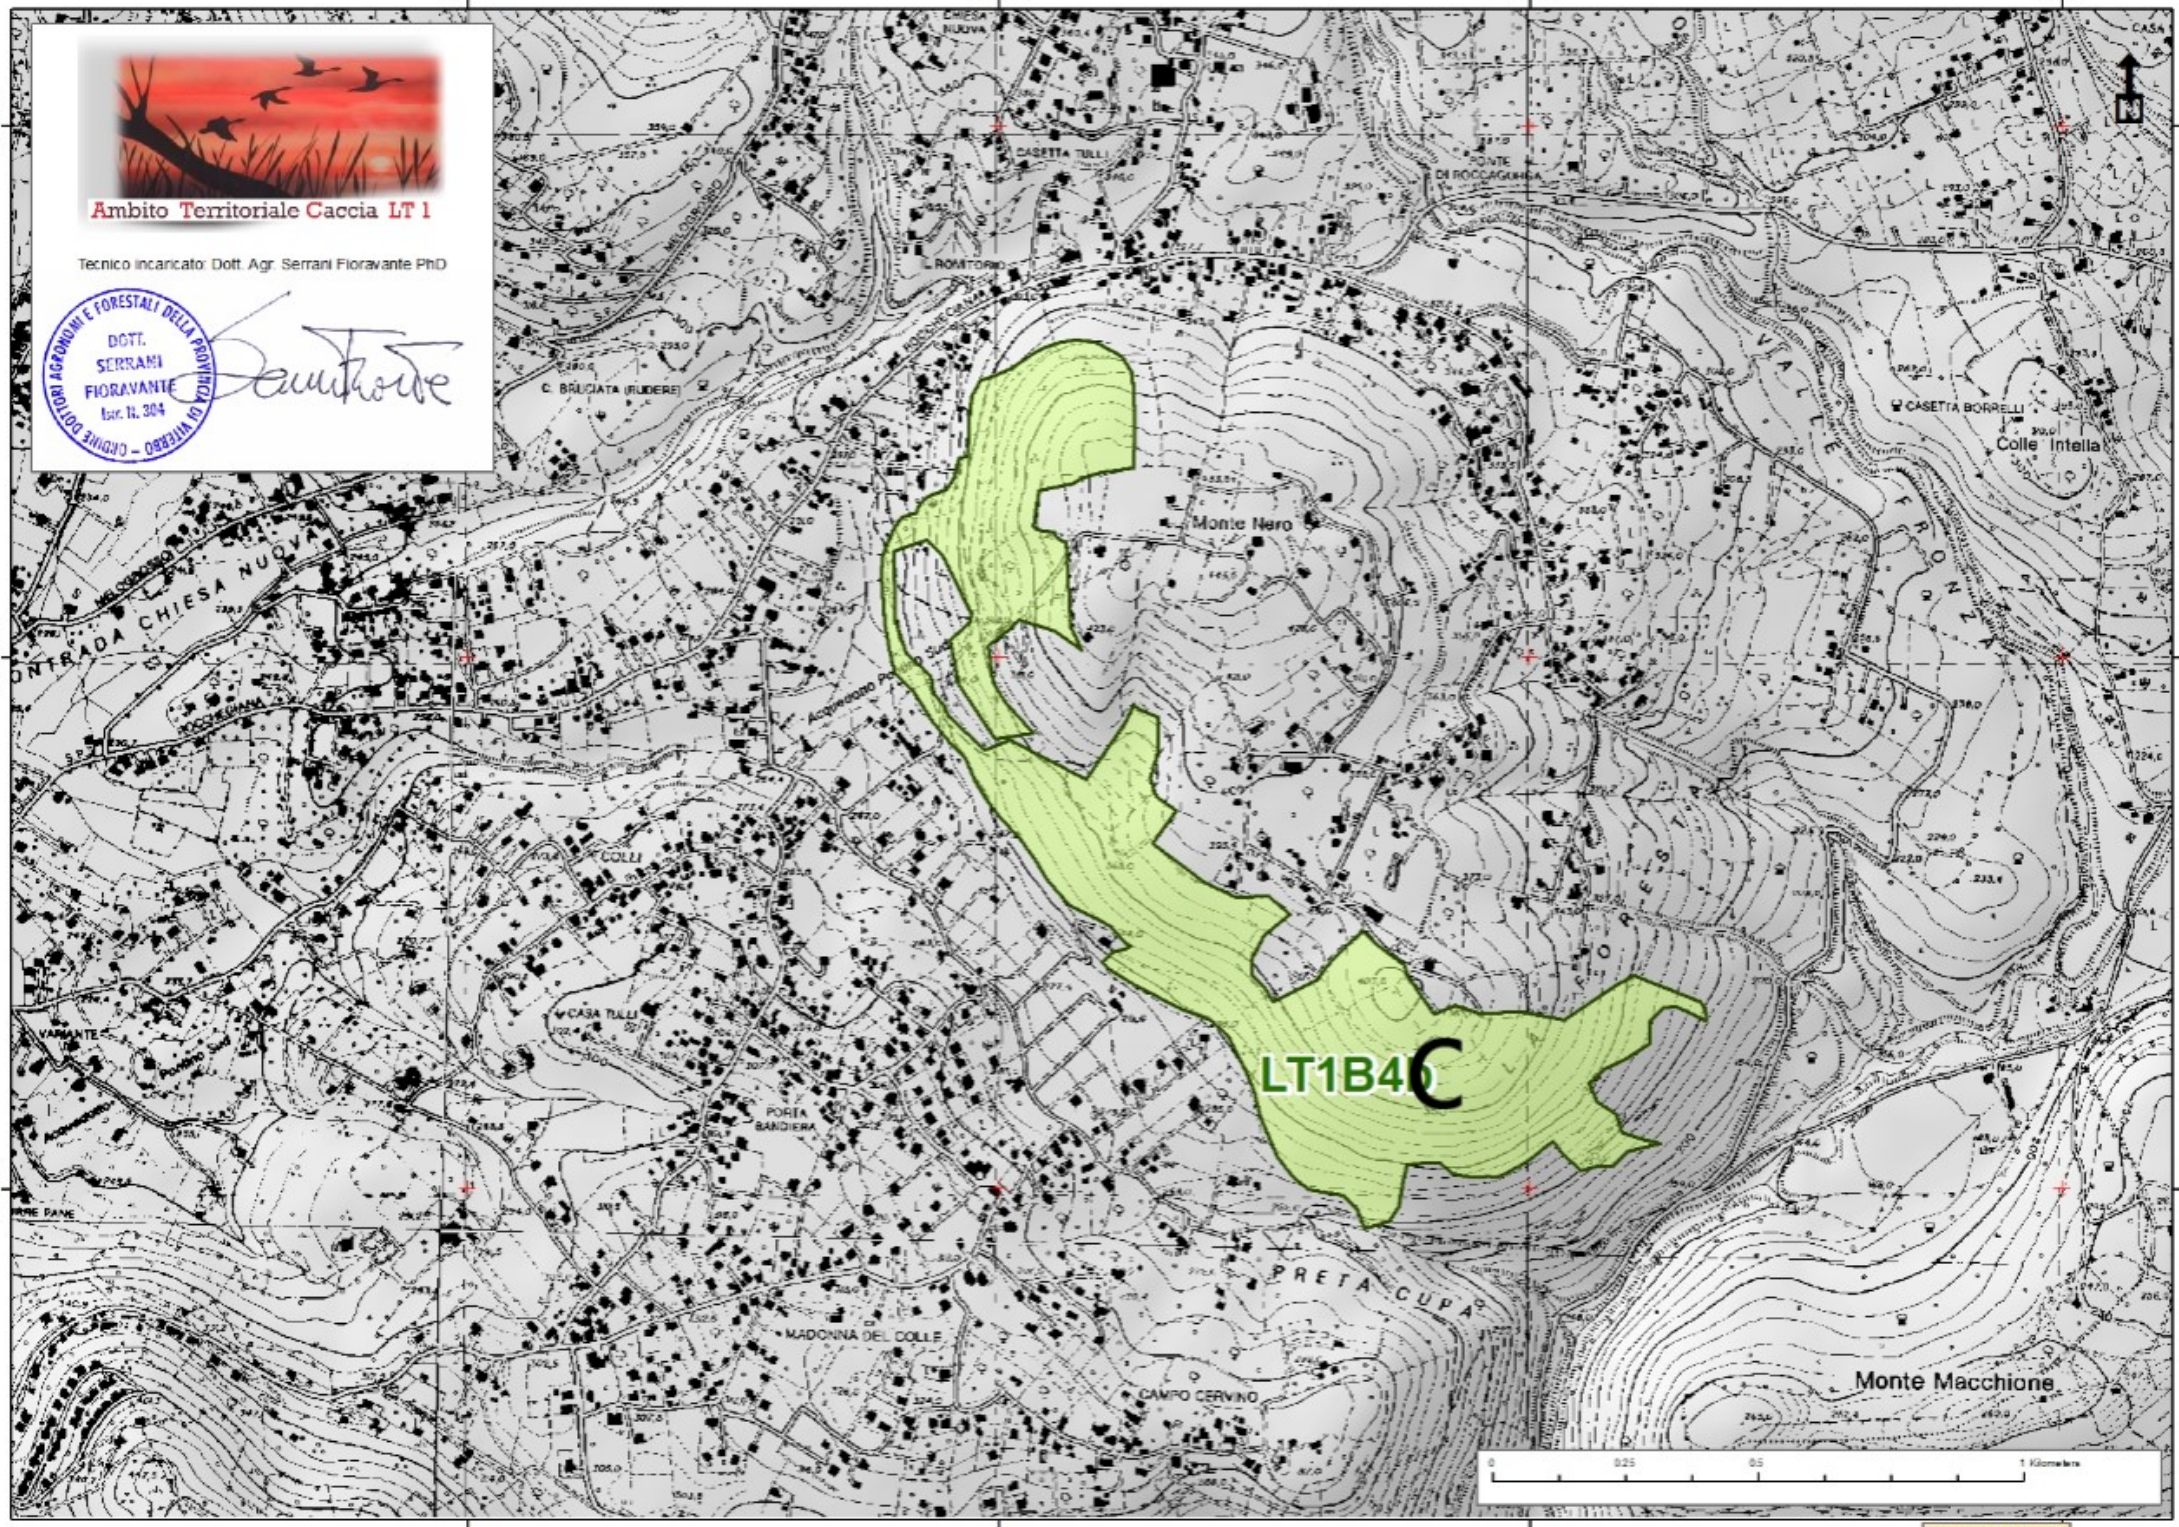

Ambito Territoriale Caccia LT 1

Tecnico incaricato: Dott. Agr. Serrani Fioravante PhD

*Serrani Fioravante*

LT1B4C